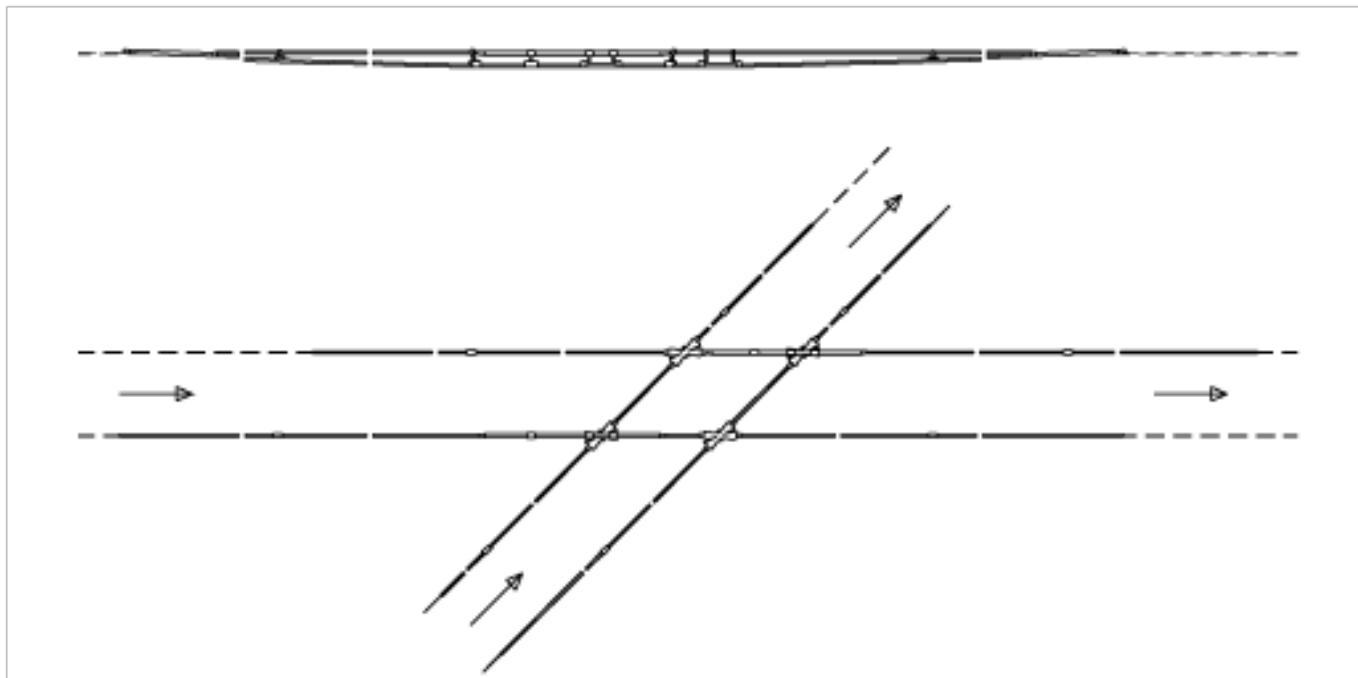

Kreuzung TB-TB, verstellbar, mit Kreuzungsstück verstellbar 30°-45°

Artikelnummer 800020

Bemerkungen

- Für Rillenfahrdrabt 80-120 mm²
- Isolation kann in beliebiger Fahrtrichtung eingebaut werden

- Hilfsmaterial inbegriffen
- Ohne Tragnetz und Aufhängungen
- Zu jeder Lieferung dieser Supragebilde können detaillierte Montagepläne angefordert werden