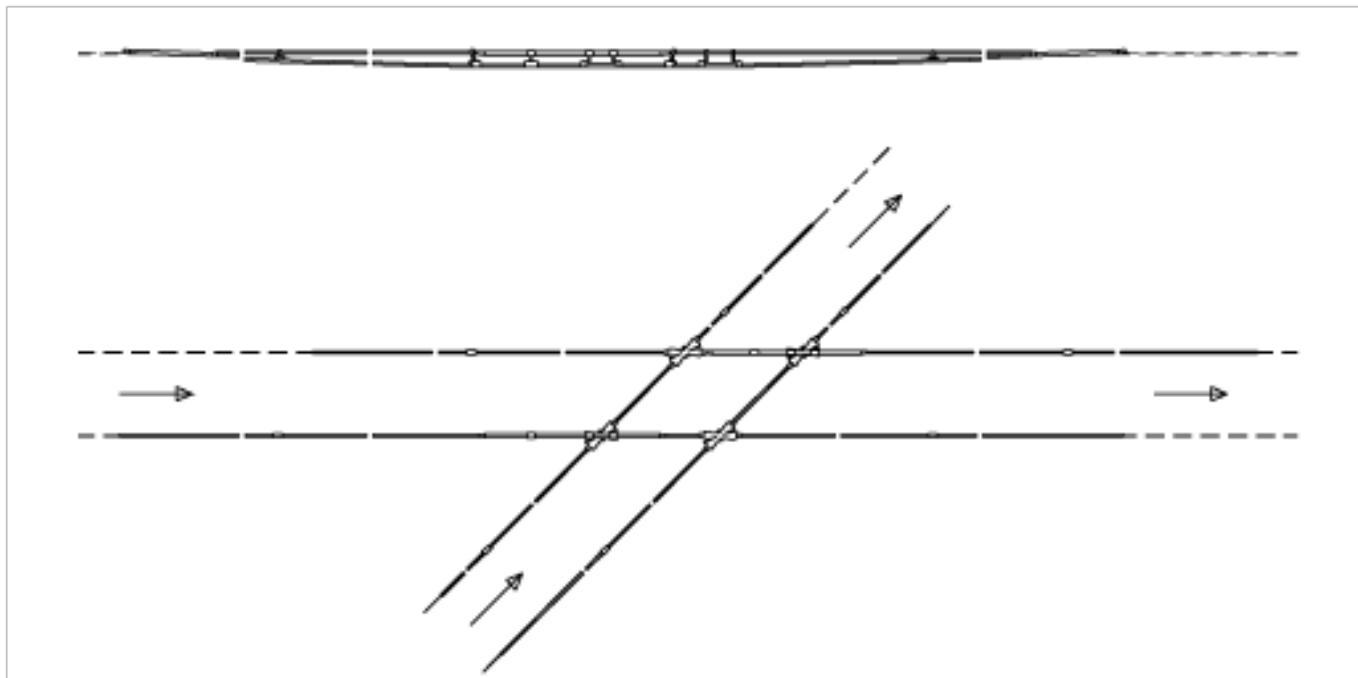

Kreuzung TB-TB, verstellbar, mit Kreuzungsstück verstellbar 45°-90°

Artikelnummer 800021

Bemerkungen

- Für Rillenfahrdrabt 80-120 mm²
- Isolation kann in beliebiger Fahrtrichtung eingebaut werden

- Hilfsmaterial inbegriffen
- Ohne Tragnetz und Aufhängungen
- Zu jeder Lieferung dieser Supragebilde können detaillierte Montagepläne angefordert werden