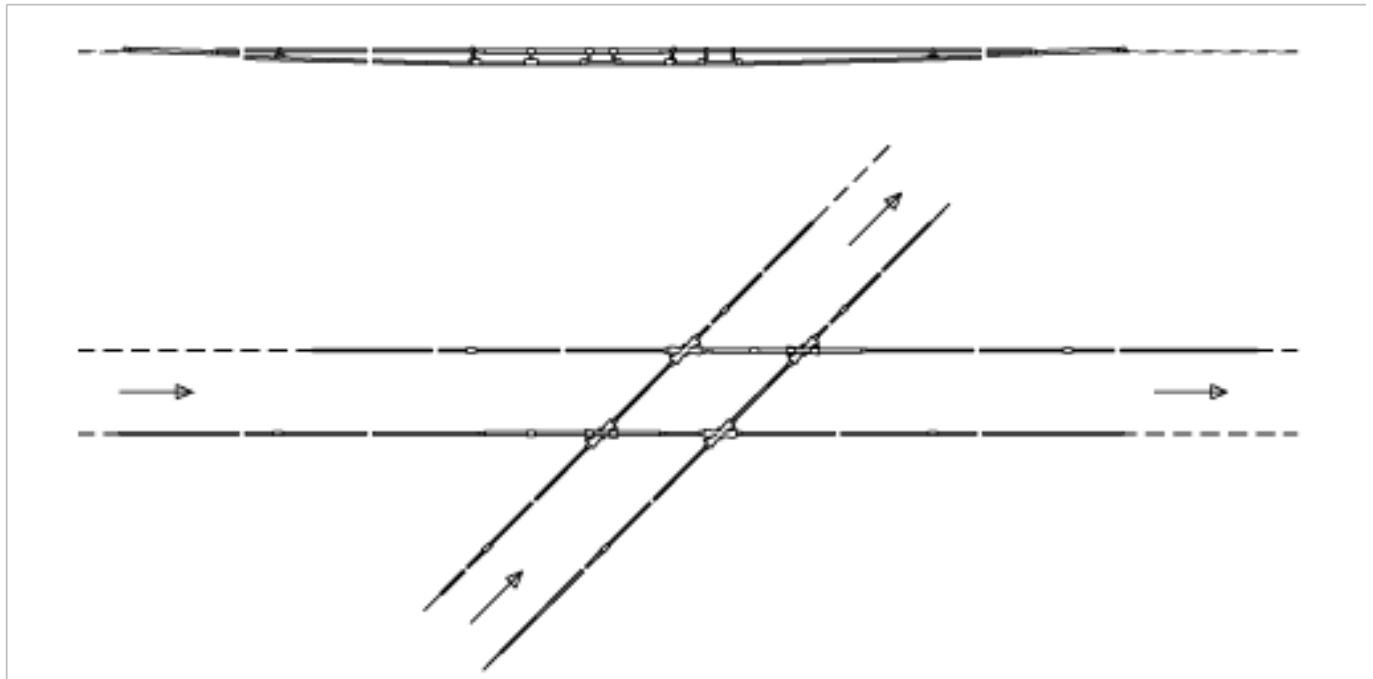

Kreuzung TB-TB, verstellbar, mit Kreuzungsstück verstellbar 45°-90°

Artikelnummer 800021

Bemerkungen

- Für Rillenfahrdrabt 80-120 mm²
- Isolation kann in beliebiger Fahrtrichtung eingebaut werden

- Hilfsmaterial inbegriffen
- Ohne Tragnetz und Aufhängungen
- Zu jeder Lieferung dieser Supragebilde können detaillierte Montagepläne angefordert werden