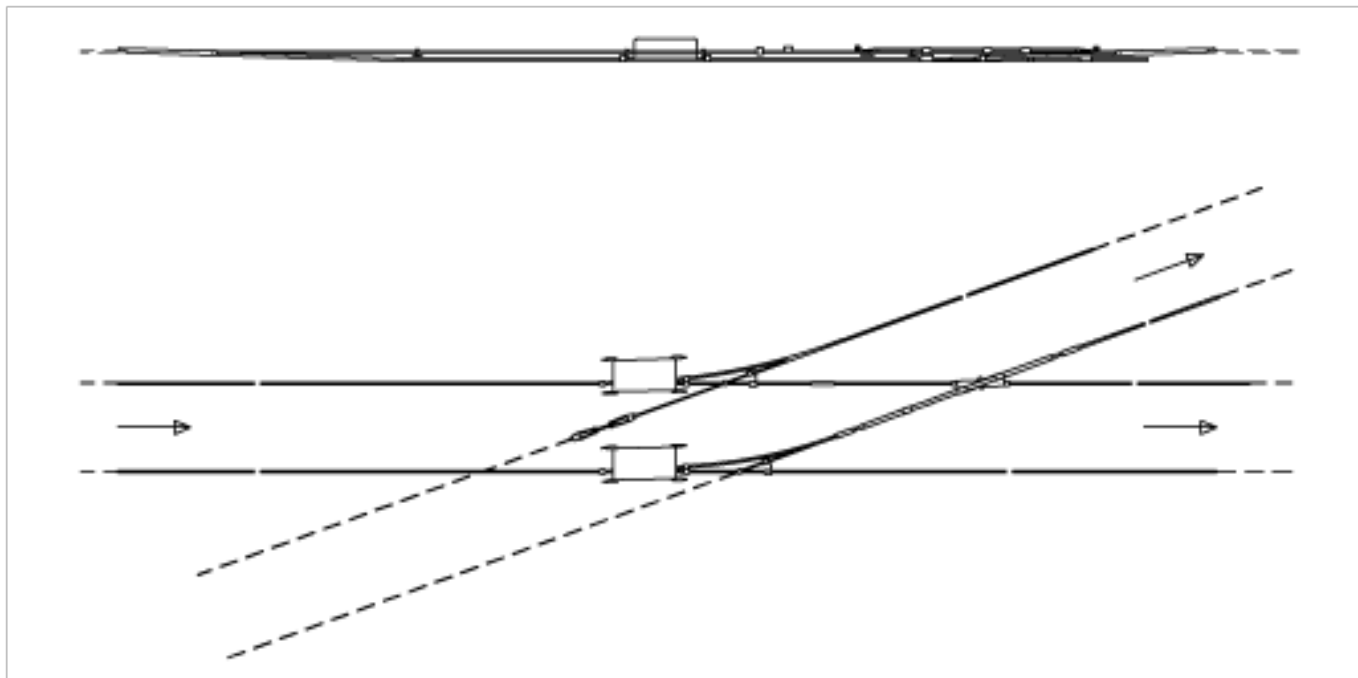

# Weiche U88 elektronisch, 20° asymmetrisch, links 600 V DC für Rillenfahrdraht 100-107 mm<sup>2</sup>

Artikelnummer 800048

## Spezifikation

Weichenanlage: asymmetrisch links

## Bemerkungen

- Isolation kann in beliebiger Fahrtrichtung eingebaut werden. Im obigen Beispiel ist sie in Ablenkung eingebaut.
- Die Schaltrichtung wird durch die Steuerung bestimmt

- Kreuzungsstücke 20° starr (bei allen Anlagen)
- Hilfsmaterial inbegriffen
- Ohne Steuerung und Verkabelung
- Ohne Abfangungen Rillenfahrdraht, Tragnetz und Aufhängungen
- Weichen für weitere Rillenfahrdrähte auf Anfrage
- Zu jeder Lieferung dieser Supragebilde können detaillierte Montagepläne angefordert werden