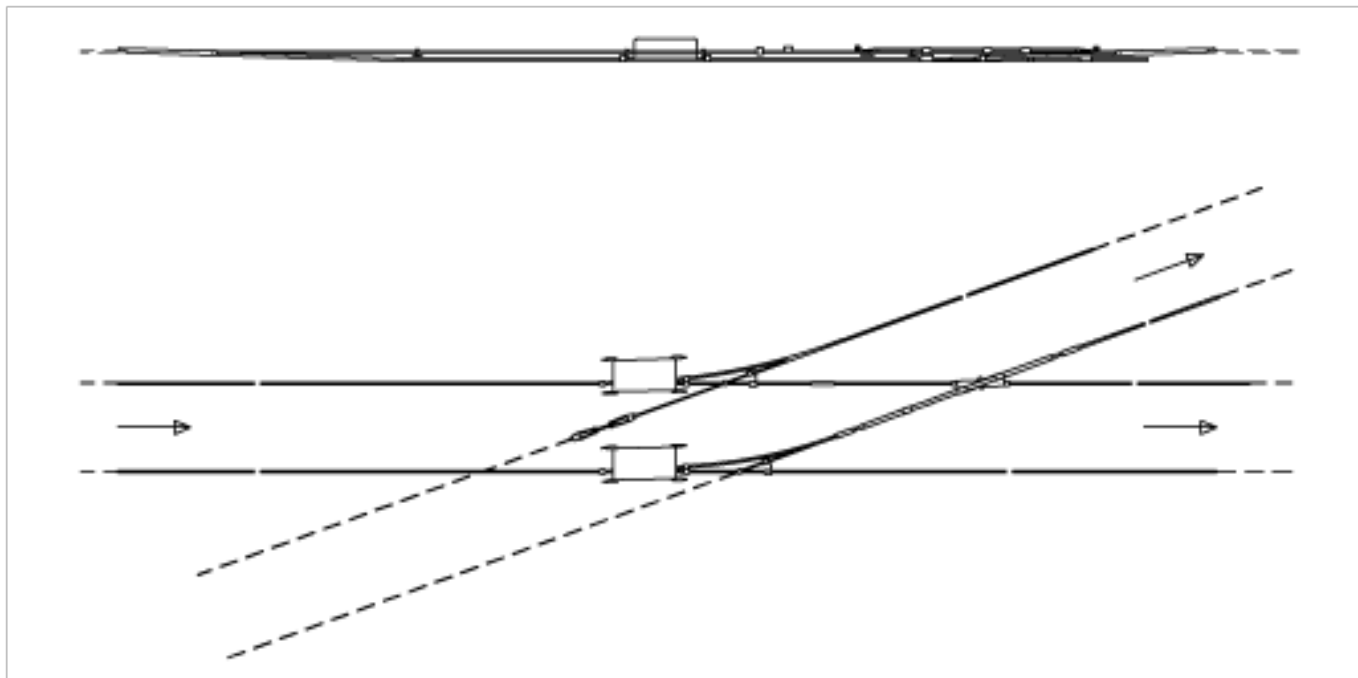

Weiche U88 elektronisch, 20° asymmetrisch, links 600 V DC für Rillenfahrdraht 100-107 mm²

Artikelnummer 800048

Spezifikation

Weichenanlage: asymmetrisch links

Bemerkungen

- Isolation kann in beliebiger Fahrtrichtung eingebaut werden. Im obigen Beispiel ist sie in Ablenkung eingebaut.
- Die Schaltrichtung wird durch die Steuerung bestimmt

- Kreuzungsstücke 20° starr (bei allen Anlagen)
- Hilfsmaterial inbegriffen
- Ohne Steuerung und Verkabelung
- Ohne Abfangungen Rillenfahrdraht, Tragnetz und Aufhängungen
- Weichen für weitere Rillenfahrdrähte auf Anfrage
- Zu jeder Lieferung dieser Supragebilde können detaillierte Montagepläne angefordert werden