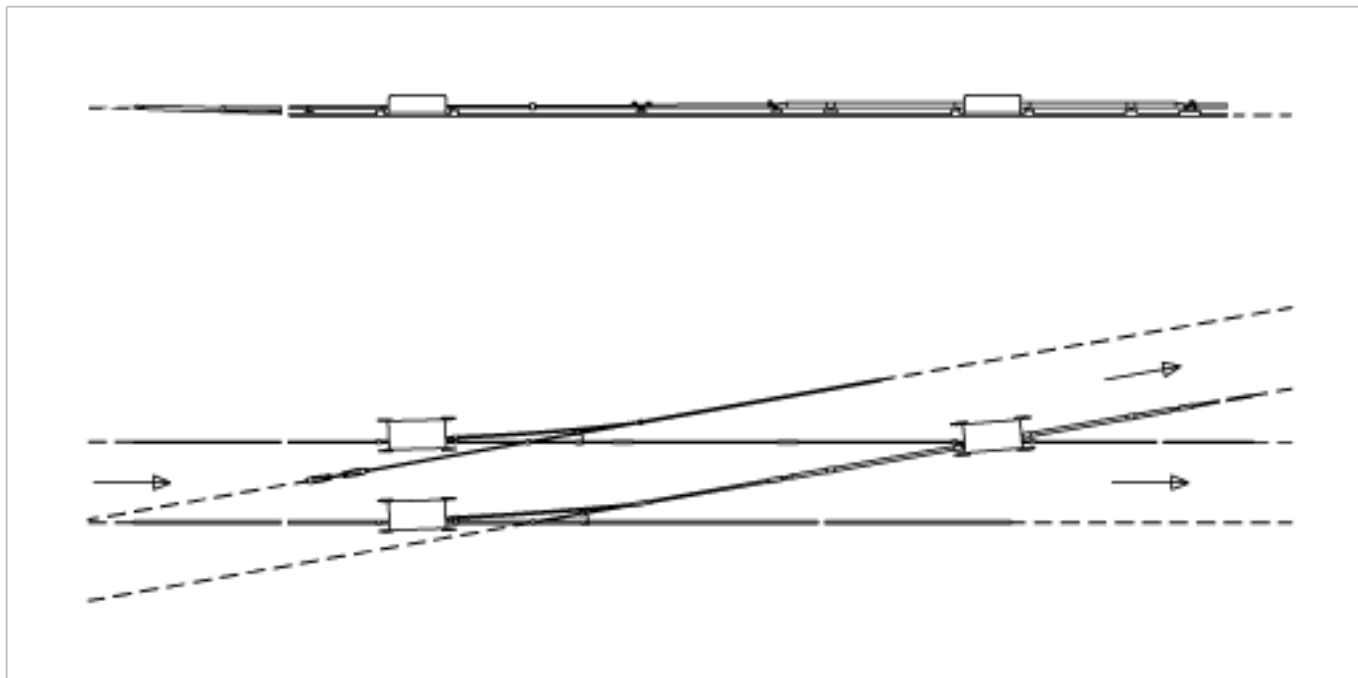

Weiche U88 elektronisch, 10° asymmetrisch, links 600 V DC für Rillenfahrdraht 100-107 mm², Ablenkung links

Artikelnummer 800052

Spezifikation

Weichenanlage: asymmetrisch links
Kreuzungsstück: 10° elektronisch links

Bemerkungen

- Isolation kann in beliebiger Fahrtrichtung eingebaut werden. Im obigen Beispiel ist sie in Ablenkung eingebaut
- Diese Anlage kann mit entsprechender Steuerung auch als Einlaufweiche gebaut werden

(Ausführung links für Einlauf von rechts)

- Die Schaltrichtung wird durch die Steuerung bestimmt
- Hilfsmaterial inbegriffen
- Ohne Steuerung und Verkabelung
- Ohne Abfangungen Rillenfahrdraht, Tragnetz und Aufhängungen
- Weichen für weitere Rillenfahrdrähte auf Anfrage
- Zu jeder Lieferung dieser Supragebilde können detaillierte Montagepläne angefordert werden