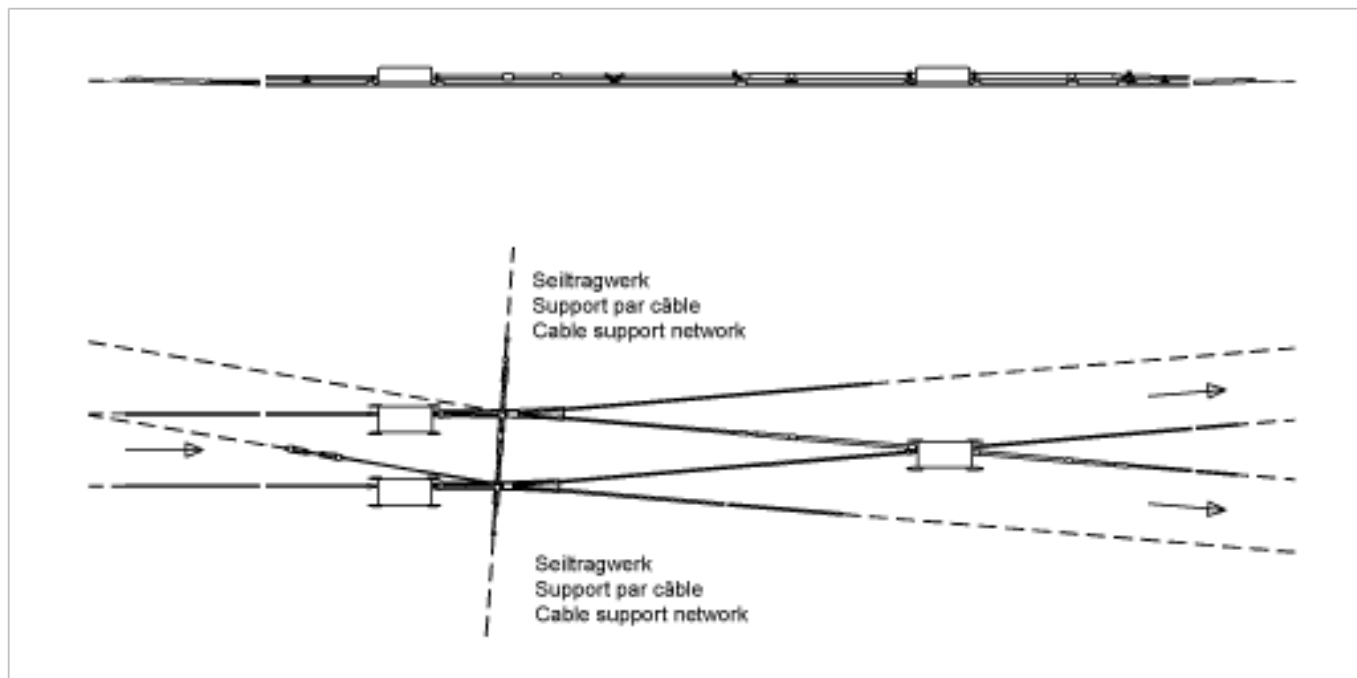

Weiche U88 elektronisch, 10° symmetrisch, 600 V DC für Rillenfahrdraht 100-107 mm², Abfangung links

Artikelnummer 800057

Spezifikation

Kreuzungsstück: 10° elektronisch rechts
Spez. Merkmale: Abfangung links

Bemerkungen

- Isolation kann in beliebiger Fahrtrichtung eingebaut werden
- Diese Anlage kann mit entsprechender Steuerung auch als Einlaufweiche gebaut werden (Ausführung links für Einlauf von rechts)

- Die Schaltrichtung wird durch die Steuerung bestimmt
- Hilfsmaterial inbegriffen
- Ohne Steuerung und Verkabelung
- Ohne Abfangungen Rillenfahrdraht, Tragnetz und Aufhängungen
- Weichen für weitere Rillenfahrdrähte auf Anfrage
- Zu jeder Lieferung dieser Supragebilde können detaillierte Montagepläne angefordert werden