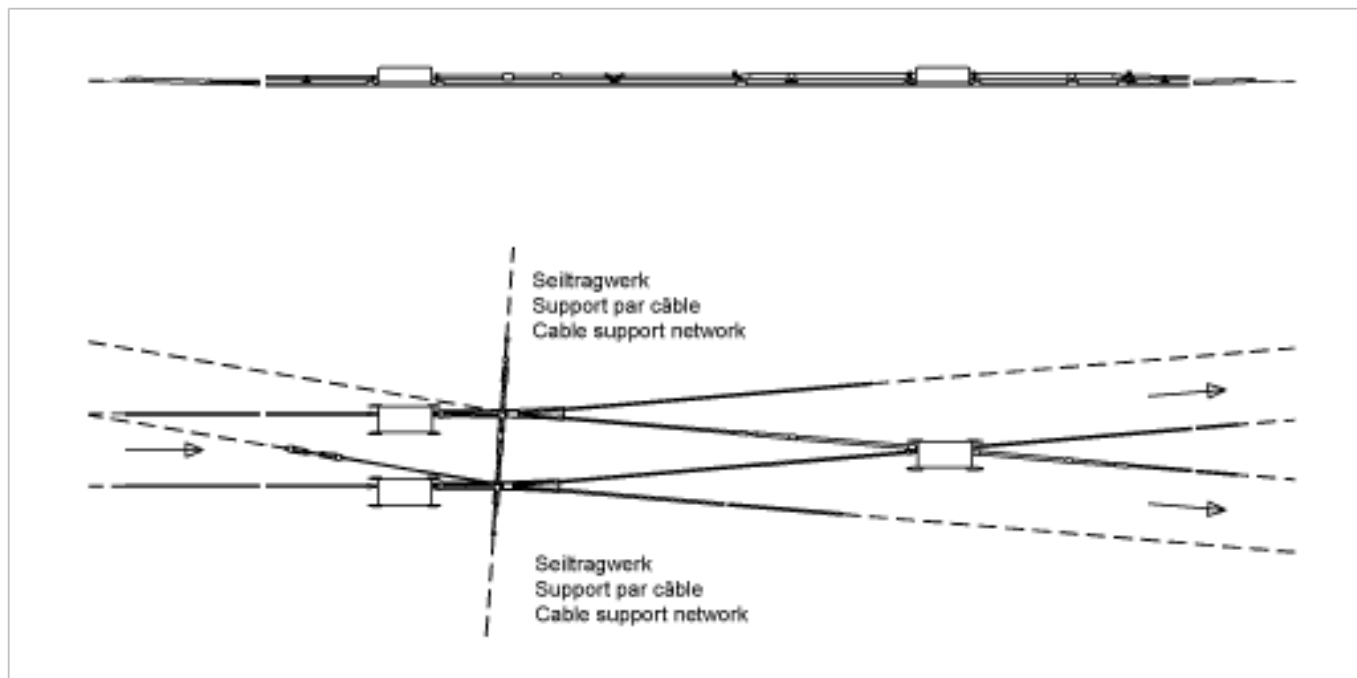

# Weiche U88 elektronisch, 10° symmetrisch, 600 V DC für Rillenfahrdraht 100-107 mm<sup>2</sup>, Abfangung links

Artikelnummer 800057

## Spezifikation

Kreuzungsstück: 10° elektronisch rechts  
Spez. Merkmale: Abfangung links

## Bemerkungen

- Isolation kann in beliebiger Fahrtrichtung eingebaut werden
- Diese Anlage kann mit entsprechender Steuerung auch als Einlaufweiche gebaut werden (Ausführung links für Einlauf von rechts)

- Die Schaltrichtung wird durch die Steuerung bestimmt
- Hilfsmaterial inbegriffen
- Ohne Steuerung und Verkabelung
- Ohne Abfangungen Rillenfahrdraht, Tragnetz und Aufhängungen
- Weichen für weitere Rillenfahrdrähte auf Anfrage
- Zu jeder Lieferung dieser Supragebilde können detaillierte Montagepläne angefordert werden