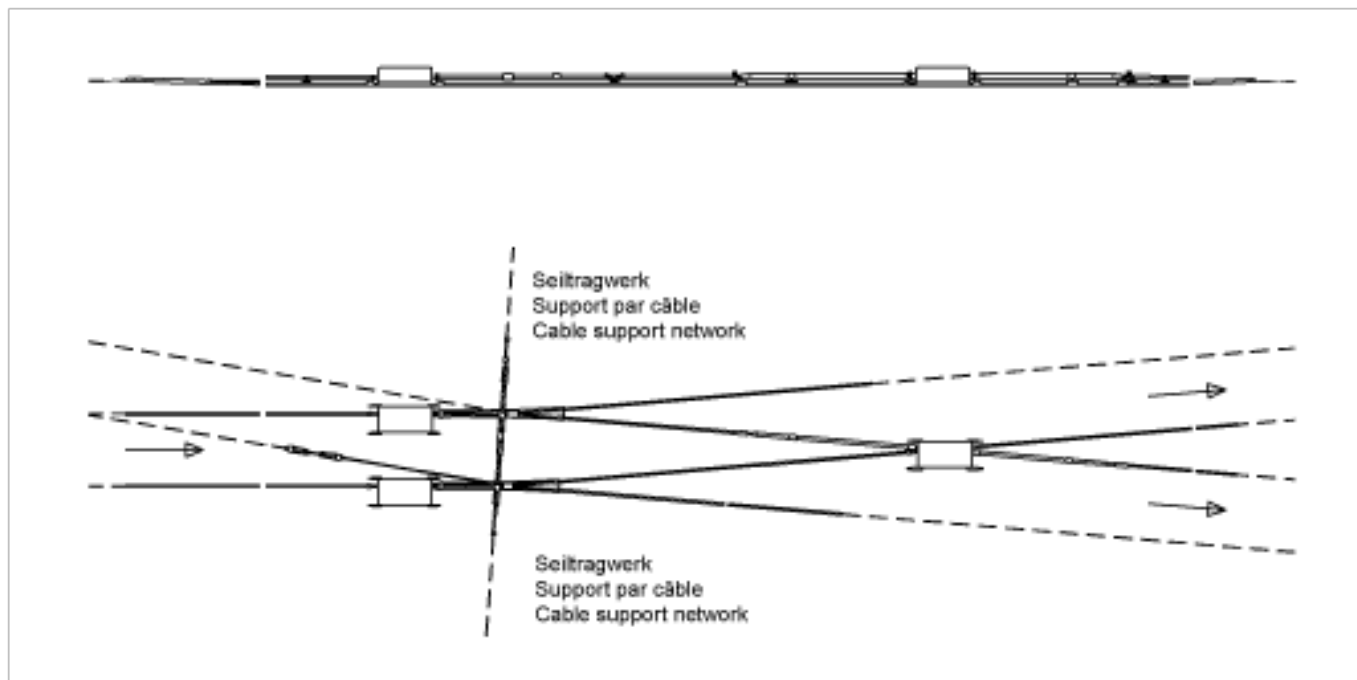

Weiche U88 elektronisch, 10° symmetrisch, 600 V DC für Rillenfahrdraht 100-107 mm², Abfangung links

Artikelnummer 800057

Spezifikation

Kreuzungsstück: 10° elektronisch rechts
Spez. Merkmale: Abfangung links

Bemerkungen

- Isolation kann in beliebiger Fahrtrichtung eingebaut werden
- Diese Anlage kann mit entsprechender Steuerung auch als Einlaufweiche gebaut werden (Ausführung links für Einlauf von rechts)

- Die Schaltrichtung wird durch die Steuerung bestimmt
- Hilfsmaterial inbegriffen
- Ohne Steuerung und Verkabelung
- Ohne Abfangungen Rillenfahrdraht, Tragnetz und Aufhängungen
- Weichen für weitere Rillenfahrdrähte auf Anfrage
- Zu jeder Lieferung dieser Supragebilde können detaillierte Montagepläne angefordert werden