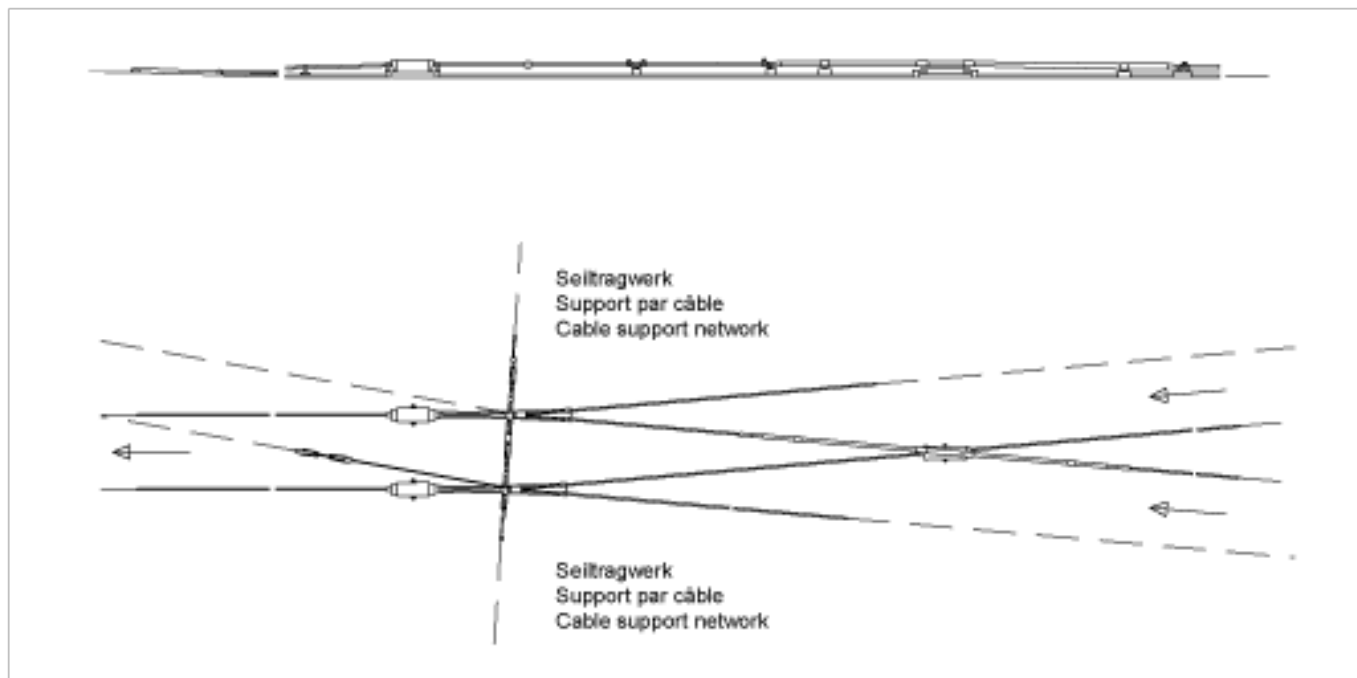

Weiche U99 mechanisch, 10° symmetrisch, für Rillenfahrdraht 100-107 mm², Abfangung links/rechts

Artikelnummer 800064

Bemerkungen

- Isolation kann in beliebiger Fahrtrichtung eingebaut werden
- Zungenstellung einstellbar
- Kreuzungsstücke 10° mechanisch (bei allen Anlagen)

- Hilfsmaterial inbegriffen
- Ohne Abfangungen Rillenfahrdraht, Tragnetz und Aufhängungen
- Weichen für weitere Rillenfahrdrähte auf Anfrage
- Zu jeder Lieferung dieser Supragebilde können detaillierte Montagepläne angefordert werden