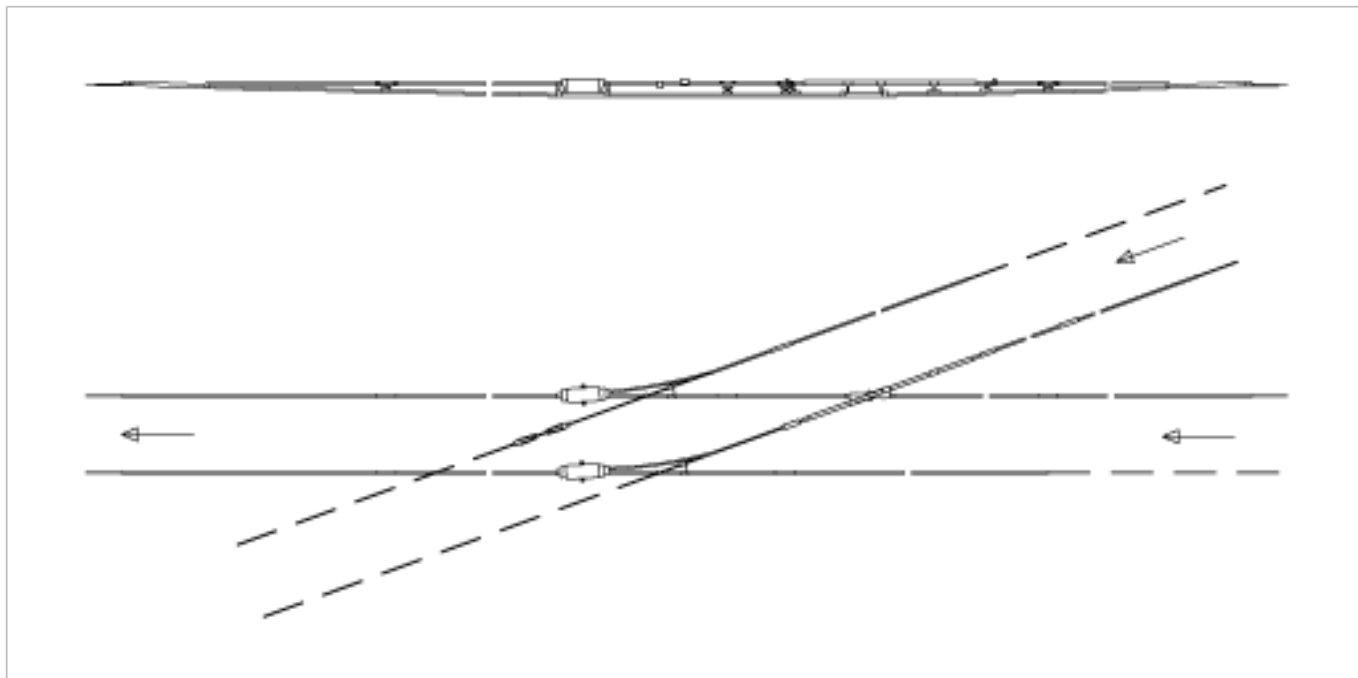

Weiche U99 mechanisch, 20° asymmetrisch, links / rechts für Rillenfahrdraht 100-107 mm²

Artikelnummer 800065

Bemerkungen

- Anlage asymmetrisch links oder rechts
- Zungenstellung einstellbar
- Isolation kann in beliebiger Fahrtrichtung eingebaut werden. Im obigen Beispiel ist sie in Einlauf von rechts eingebaut
- Kreuzungsstücke 20° starr (bei allen Anlagen)
- Hilfsmaterial inbegriffen
- Ohne Abfangungen Rillenfahrdraht, Tragnetz und Aufhängungen
- Weichen für weitere Rillenfahrdrähte auf Anfrage
- Zu jeder Lieferung dieser Supragebilde können detaillierte Montagepläne angefordert werden