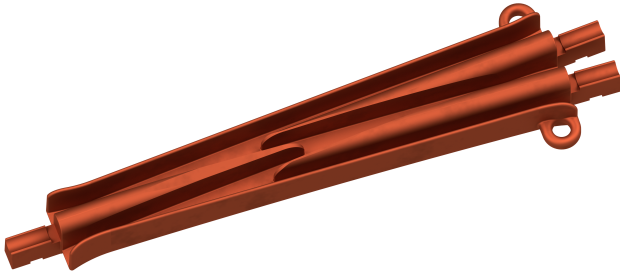

# Switch piece rigid, left or right

Item number B0889-01

## Dimensions

A: 488 mm

B: 126 mm

C: 44 mm

D1: 14 mm

D2: 1/2" - 13 UNC

X: 367 mm

Y: 36 mm

Z: 96 mm

## Material and weight

Weight: 4.200 kg

Material: CuSn12-C