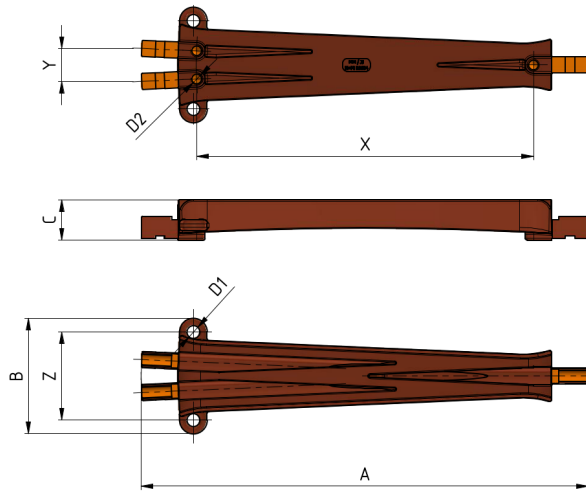

# Switch piece rigid, left or right

Item number B0889-01

## Dimensions

A: 488 mm

B: 126 mm

C: 44 mm

D1: 14 mm

D2: 1/2" - 13 UNC

X: 367 mm

Y: 36 mm

Z: 96 mm

## Material and weight

Weight: 4.200 kg

Material: CuSn12-C