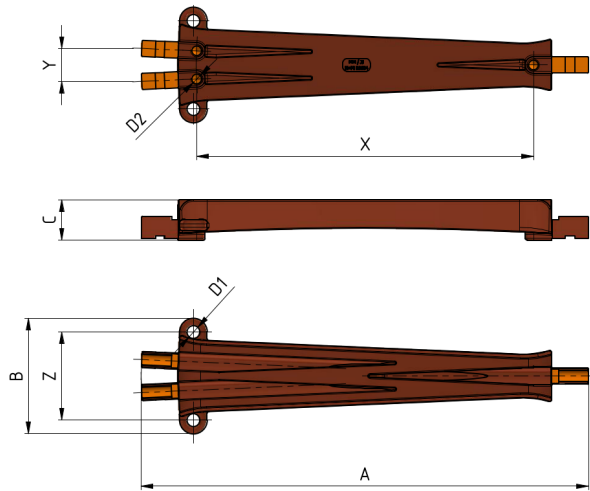

# Switch piece rigid, left or right

Item number B0889-01

## Dimensions

A: 488 mm

B: 126 mm

C: 44 mm

D1: 14 mm

D2: 1/2" - 13 UNC

X: 367 mm

Y: 36 mm

Z: 96 mm

## Material and weight

Weight: 4.200 kg

Material: CuSn12-C