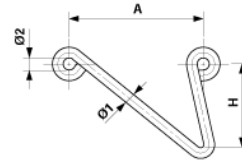

# Link bracket, H = 120 mm

Item number C0141-01

## Dimensions

$\varnothing 2$ : 18 mm

H: 120 mm

A: 200 mm

$\varnothing 1$ : 16 mm

## Material and weight

Weight: 0.910 kg

Material: STL HDG