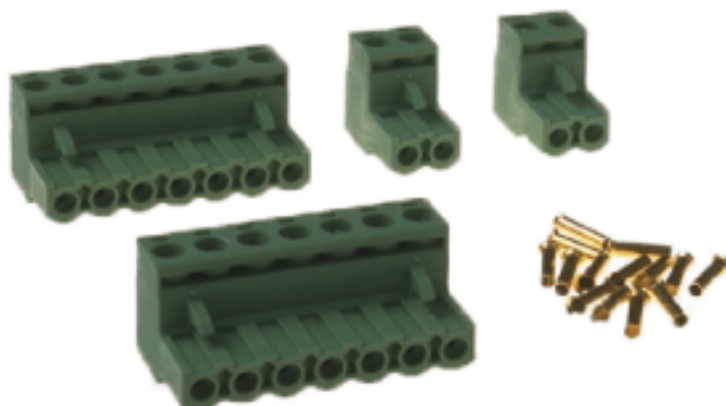

Set of plugs for SWMZ08 in WS3/WSS

Item number C1761-13

Kummler+Matter AG
Rietstrasse 14
8108 Dällikon

Tel. +41 44 247 47 47
info@kummlermatter.ch
kummlermatter.ch

A COLAS RAIL COMPANY