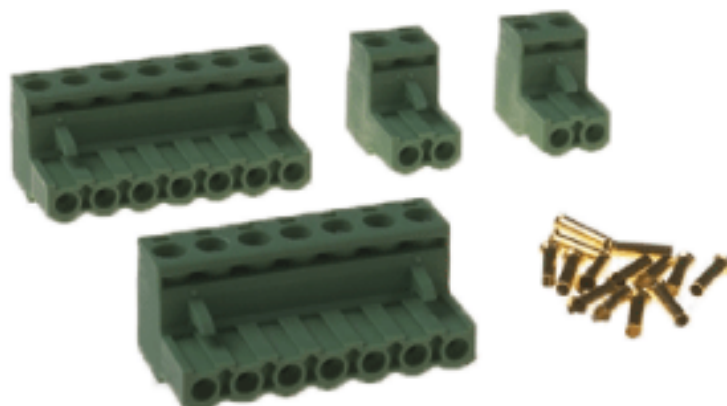

Set of plugs for matrix display LED NLMX

Item number C1761-17

Kummler+Matter AG
Rietstrasse 14
8108 Dällikon

Tel. +41 44 247 47 47
info@kummlermatter.ch
kummlermatter.ch

A COLAS RAIL COMPANY