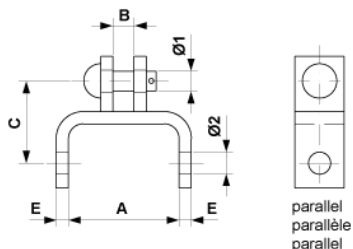

# Fork bracket, Parallel, A = 90 mm

Item number D1200-01

## Dimensions

B: 20 mm  
Ø1: 16 mm  
E: 10 mm  
Ø2: 18 mm

A: 90 mm  
C: 72 mm

## Material and weight

Weight: 0.925 kg  
Material: STL HDG