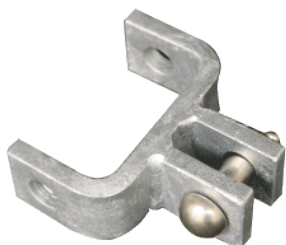

# Fork bracket, Parallel, A = 90 mm

Item number D1200-01

## Dimensions

B: 20 mm  
Ø1: 16 mm  
E: 10 mm  
Ø2: 18 mm

A: 90 mm  
C: 72 mm

## Material and weight

Weight: 0.925 kg  
Material: STL HDG