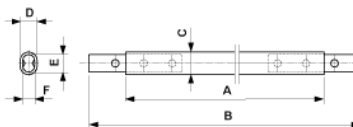

# Copper tube with joint

Item number D2270-01

## Dimensions

C: 24 mm  
D: 18 mm  
A: 368 mm  
B: 446 mm  
E: 18.6 mm  
F: 12.6 mm