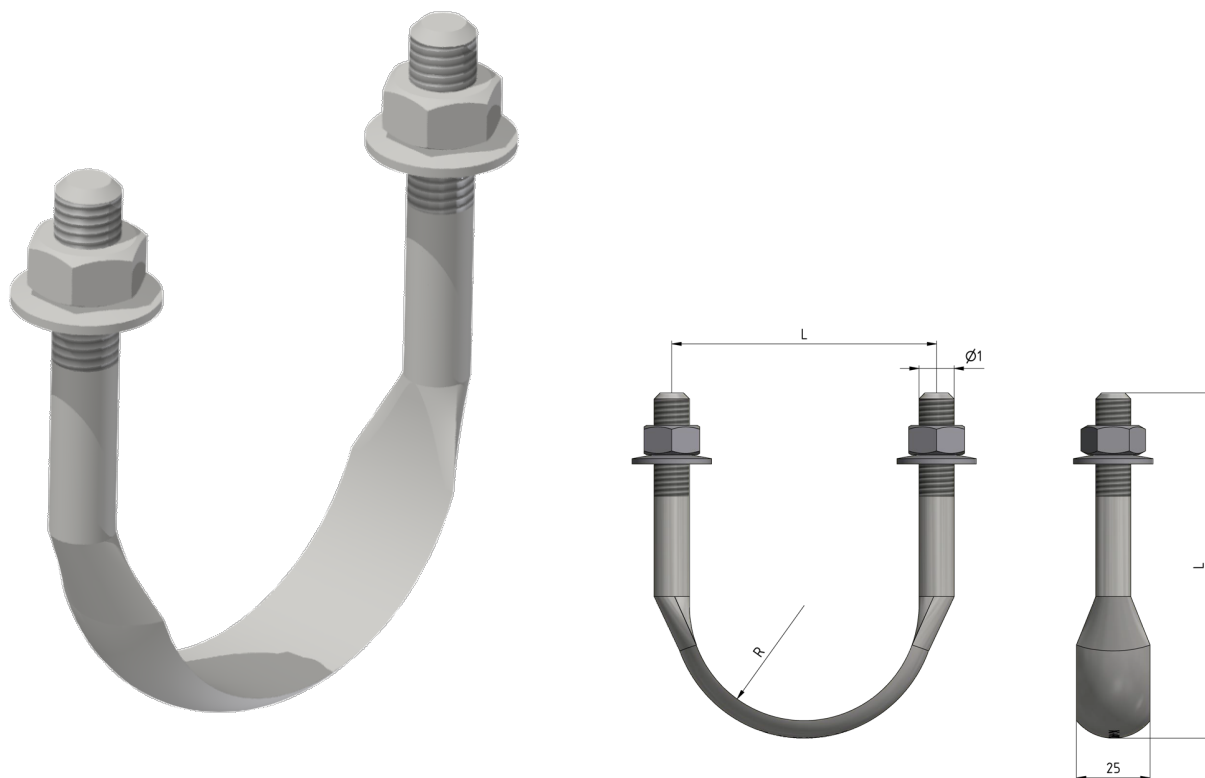

# U-bolt M12 complete flatted to pipe G2", L = 95 mm

Item number D2340-05

## Dimensions

Ø: M12  
B: 25 mm  
A: 74 mm

R: 31 mm  
L: 95 mm

## Material and weight

Material: SST