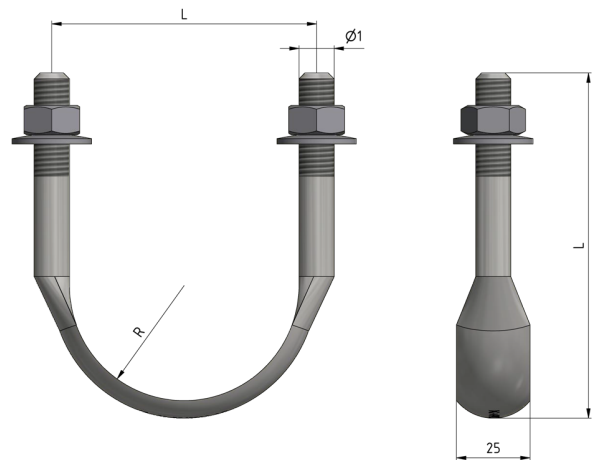

# U-bolt M12 complete flatted to pipe G2", L = 95 mm

Item number D2340-05

## Dimensions

Ø: M12  
B: 25 mm  
A: 74 mm

R: 31 mm  
L: 95 mm

## Material and weight

Material: SST