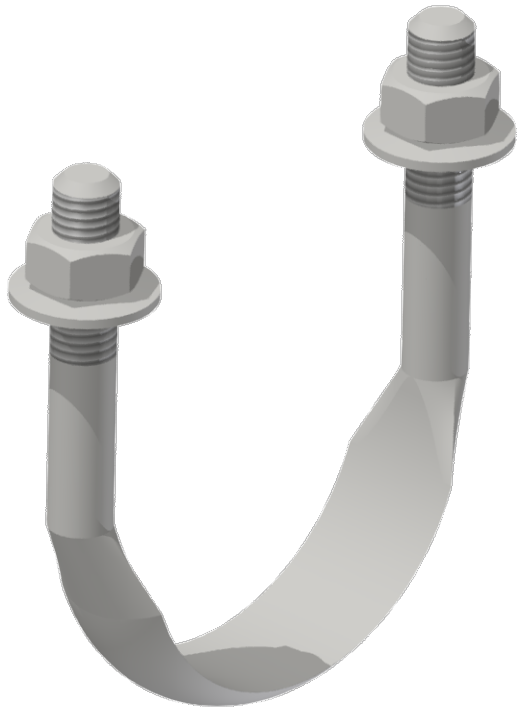

# U-bolt M12 complete flatted to pipe G2", L = 95 mm

Item number D2340-05

## Dimensions

Ø: M12  
B: 25 mm  
A: 74 mm

R: 31 mm  
L: 95 mm

## Material and weight

Material: SST