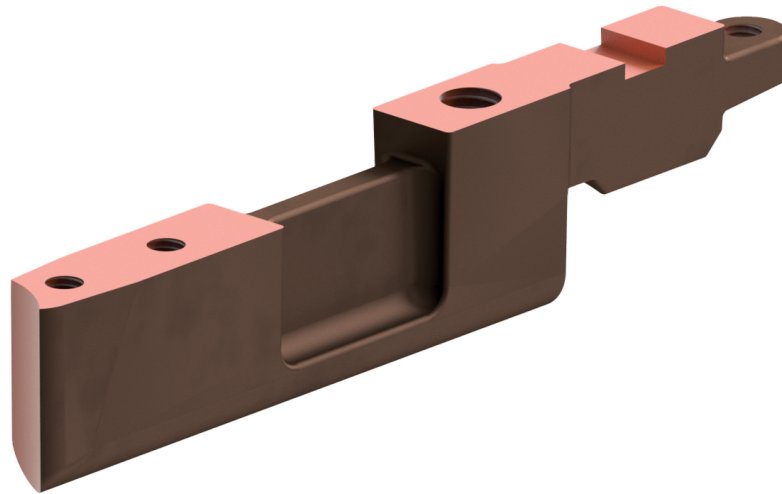

Joining piece left

Item number D2521-01

Kummler+Matter AG
Rietstrasse 14
8108 Dällikon

Tel. +41 44 247 47 47
info@kummlermatter.ch
kummlermatter.ch