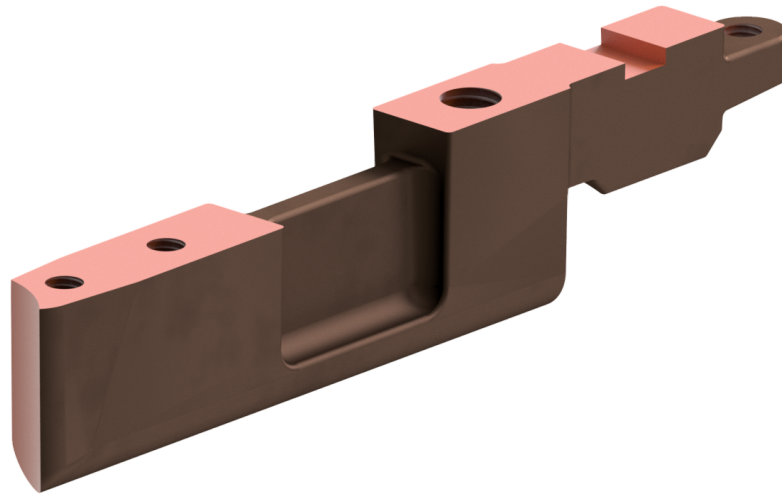

## Joining piece left

Item number D2521-01

Kummler+Matter AG  
Rietstrasse 14  
8108 Dällikon

Tel. +41 44 247 47 47  
info@kummlermatter.ch  
kummlermatter.ch

A COLAS RAIL COMPANY