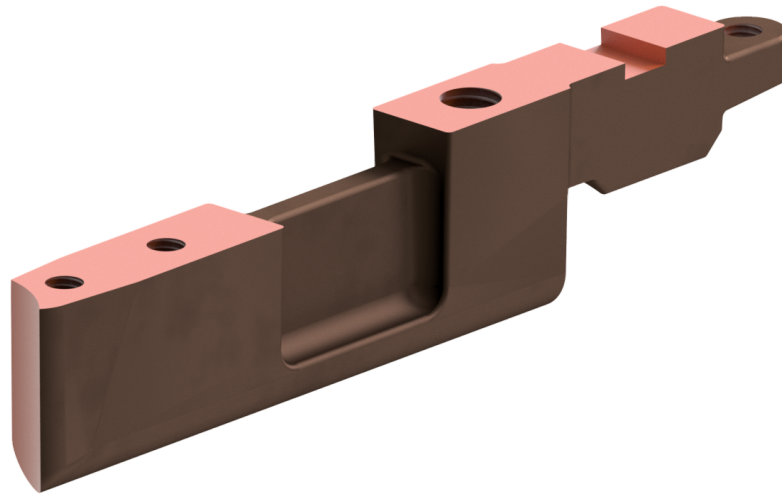

Joining piece left

Item number D2521-01

Kummler+Matter AG
Rietstrasse 14
8108 Dällikon

Tel. +41 44 247 47 47
info@kummlermatter.ch
kummlermatter.ch

A COLAS RAIL COMPANY