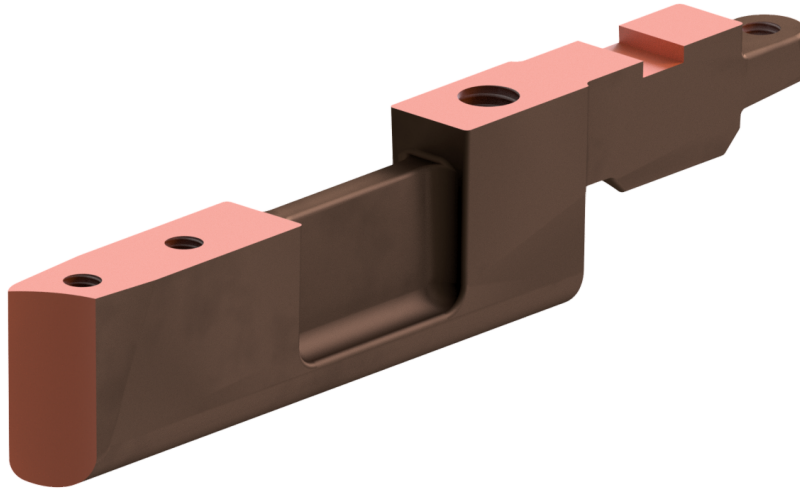

Joining piece right

Item number D2521-02

Kummler+Matter AG
Rietstrasse 14
8108 Dällikon

Tel. +41 44 247 47 47
info@kummlermatter.ch
kummlermatter.ch

A COLAS RAIL COMPANY