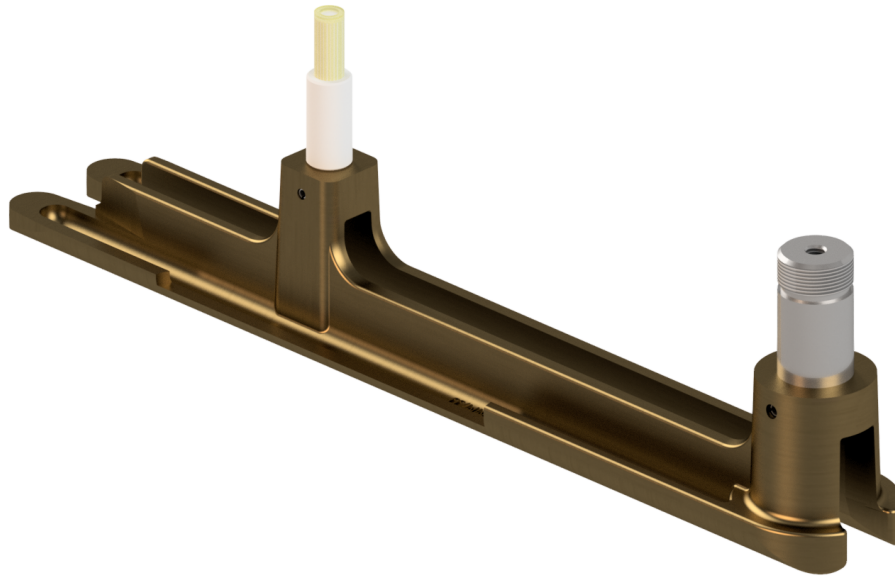

Double blade piece complete

Item number D2522-01

Kummler+Matter AG
Rietstrasse 14
8108 Dällikon

Tel. +41 44 247 47 47
info@kummlermatter.ch
kummlermatter.ch

A COLAS RAIL COMPANY