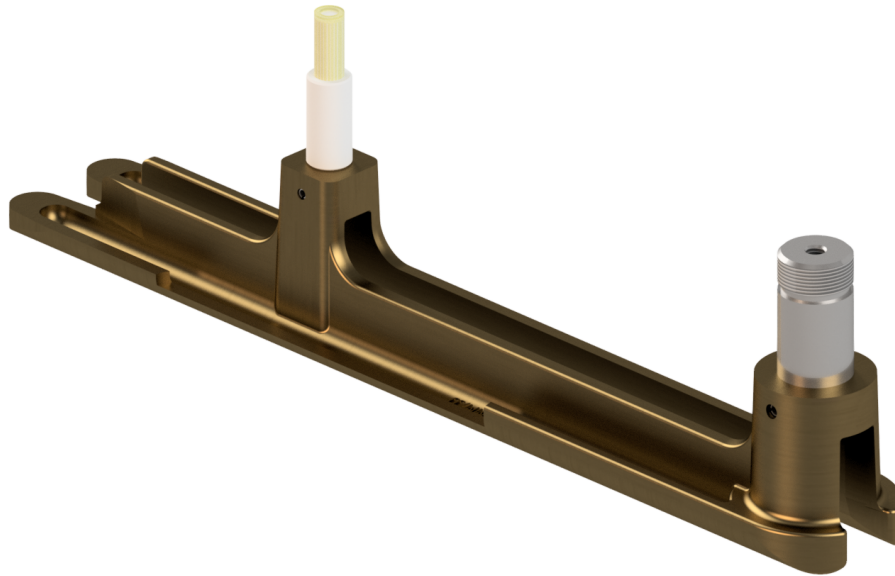

## Double blade piece complete

Item number D2522-01

Kummler+Matter AG  
Rietstrasse 14  
8108 Dällikon

Tel. +41 44 247 47 47  
info@kummlermatter.ch  
kummlermatter.ch