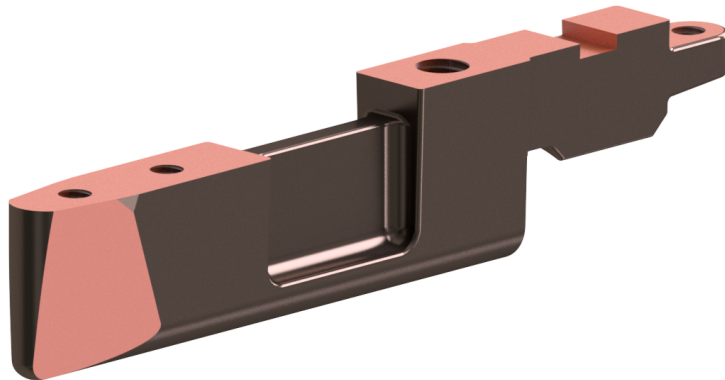

# Joining piece exit

Item number D2600-01

Kummler+Matter AG  
Rietstrasse 14  
8108 Dällikon

Tel. +41 44 247 47 47  
info@kummlermatter.ch  
kummlermatter.ch