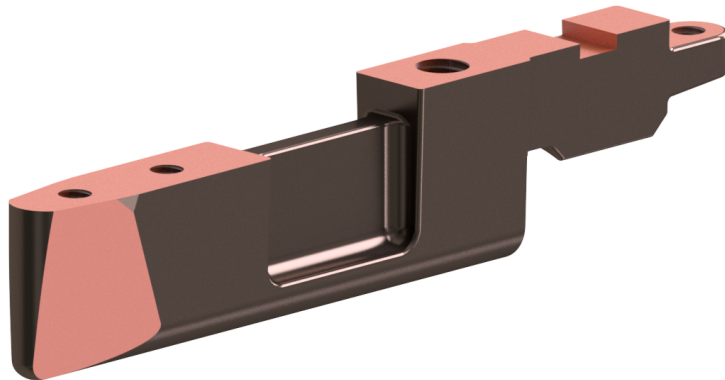

Joining piece exit

Item number D2600-01

Kummler+Matter AG
Rietstrasse 14
8108 Dällikon

Tel. +41 44 247 47 47
info@kummlermatter.ch
kummlermatter.ch