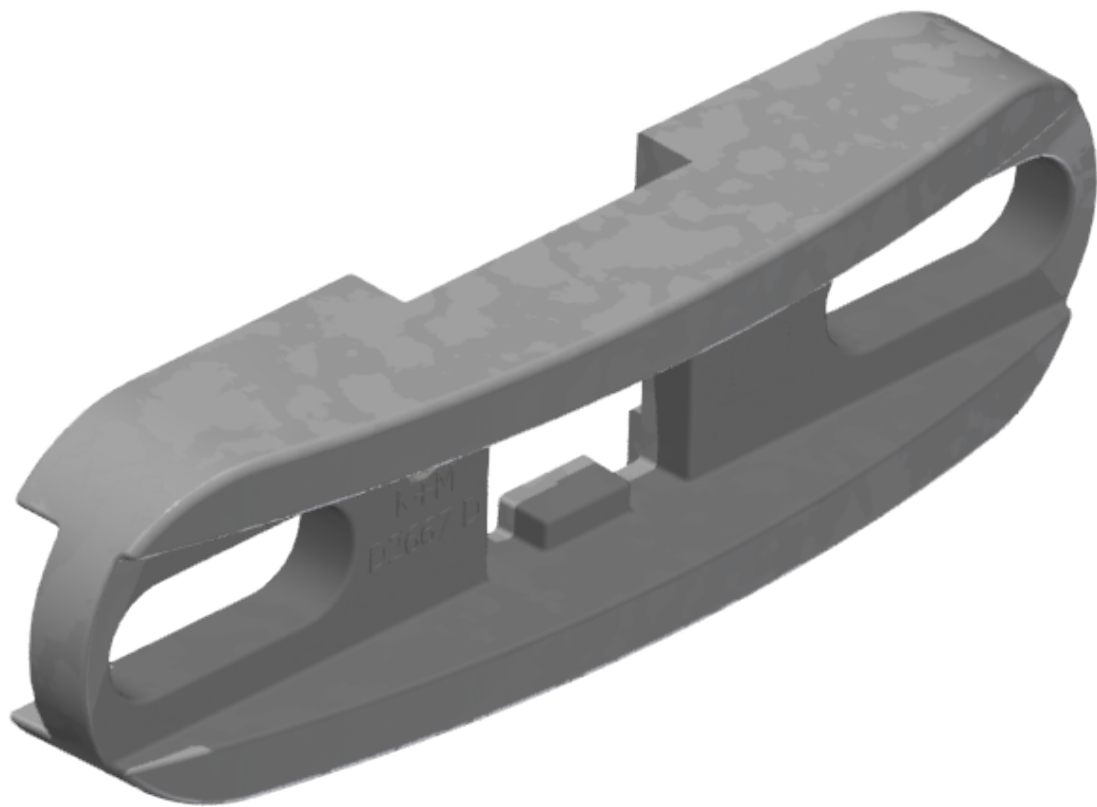

Traverse 100-160 mit Bol M8 Drehgelenk kompl Univers

Item number D2668-01

Kummler+Matter AG
Rietstrasse 14
8108 Dällikon

Tel. +41 44 247 47 47
info@kummlermatter.ch
kummlermatter.ch

A COLAS RAIL COMPANY