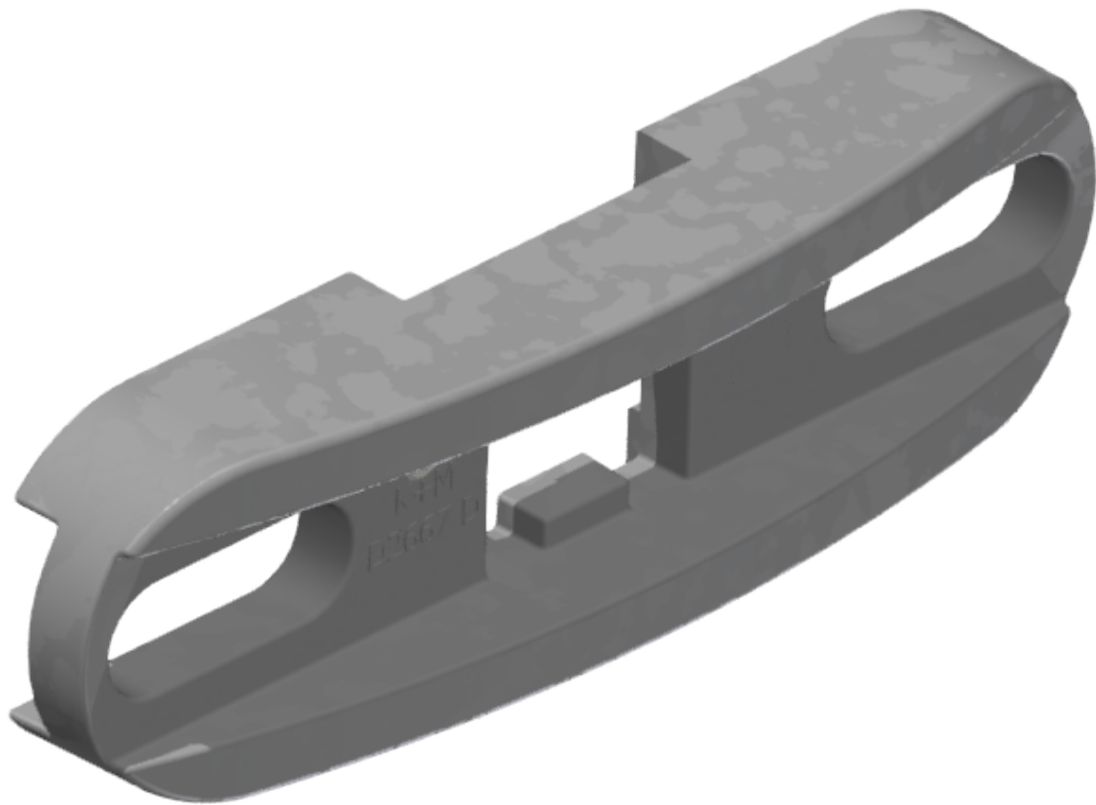

Traverse 100-160 mit Bol M8 Drehgelenk kompl Univers

Item number D2668-01

Kummler+Matter AG
Rietstrasse 14
8108 Dällikon

Tel. +41 44 247 47 47
info@kummlermatter.ch
kummlermatter.ch