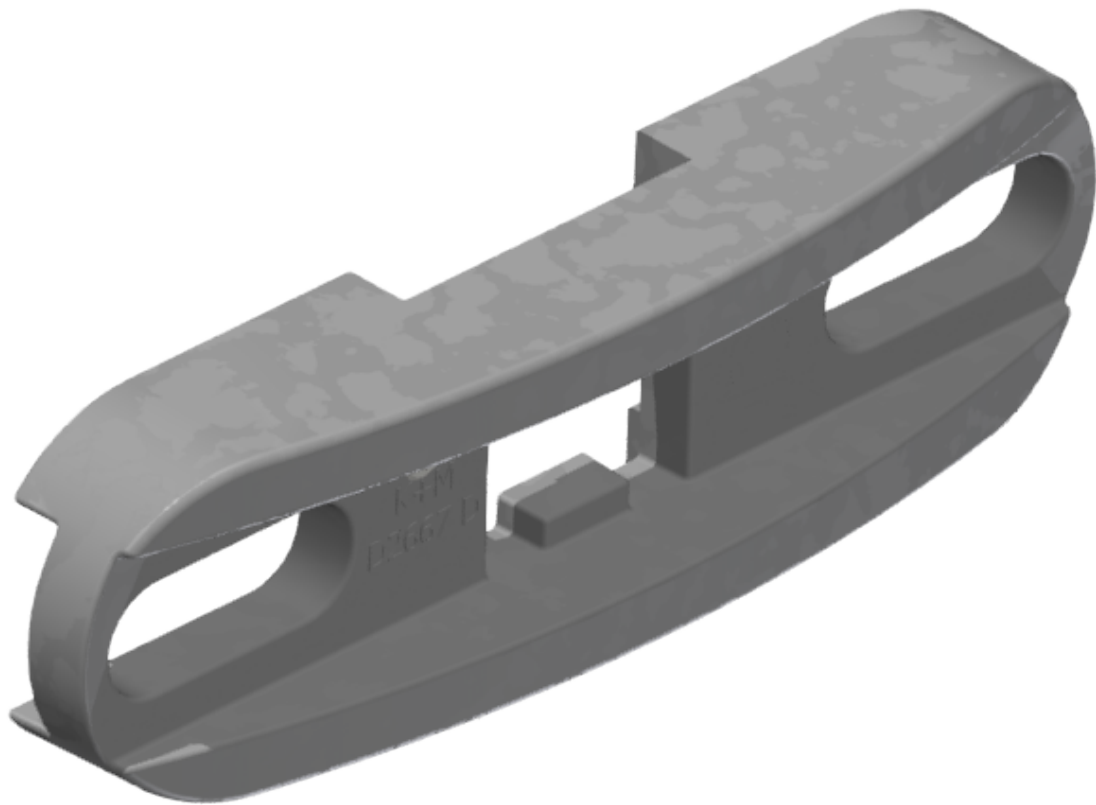

Traverse 100-160 mit Bol M8 Drehgelenk kompl Univers

Item number D2668-01

Kummler+Matter AG
Rietstrasse 14
8108 Dällikon

Tel. +41 44 247 47 47
info@kummlermatter.ch
kummlermatter.ch

A COLAS RAIL COMPANY