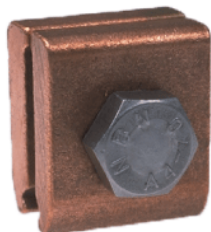

# Clamp simple

Item number E0267-01

## Dimensions

A: 30 mm

B: 35 mm

## Material and weight

Material: Cu

Weight: 0.160 kg