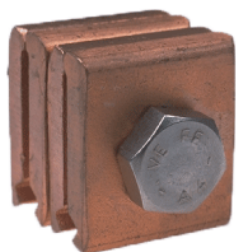

# Clamp double for 2 grooved contact wires

Item number E0267-02

## Dimensions

A: 30 mm

B: 35 mm