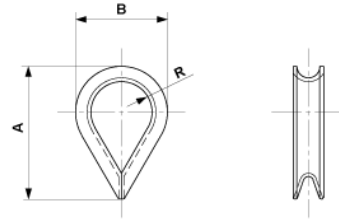

# Thimble, 35 mm<sup>2</sup>, Cu

Item number E0492-03

## Dimensions

A: 43 mm

B: 31 mm

R: 10.000 mm

## Specification

For cable Ø: 7.5 mm