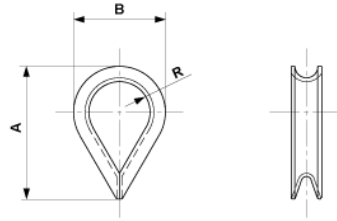

# Thimble, 35 mm<sup>2</sup>, Cu

Item number E0492-03

## Dimensions

A: 43 mm

B: 31 mm

R: 10.000 mm

## Specification

For cable Ø: 7.5 mm