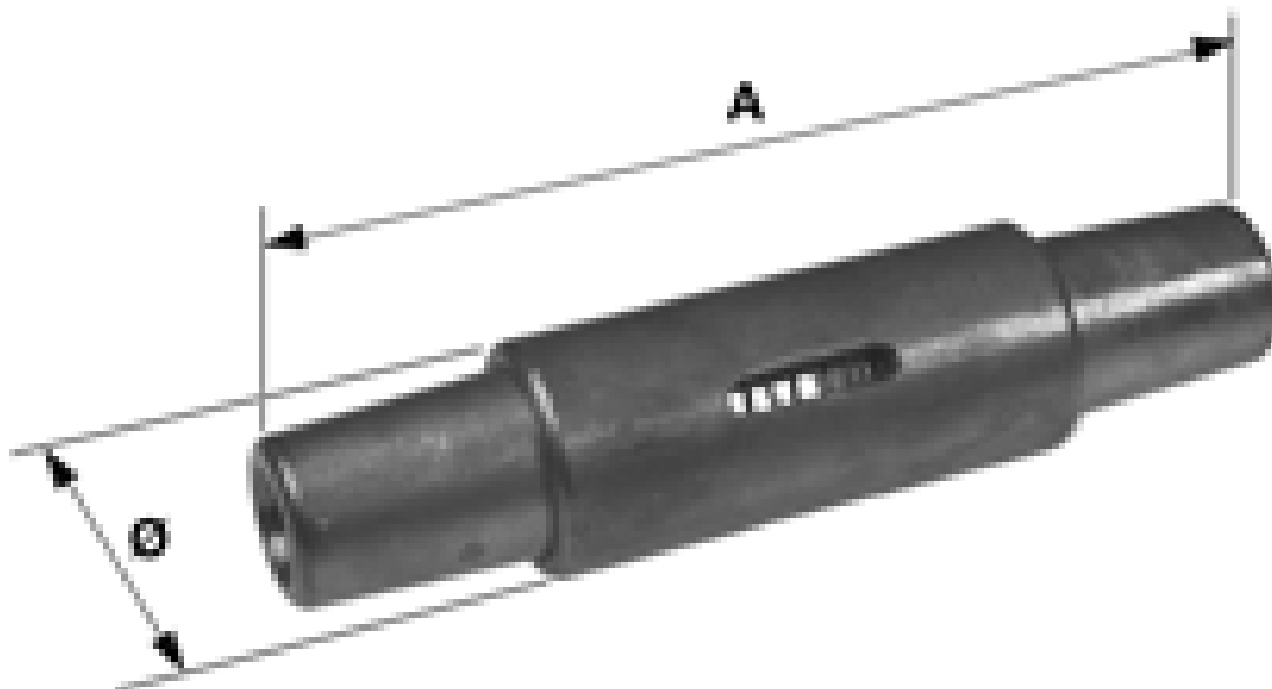

# Coupling for cable 120 mm<sup>2</sup>

Item number E0637-18

## Dimensions

A: 180 mm

Ø: 35 mm

## Loads

Breaking load: 65 kN