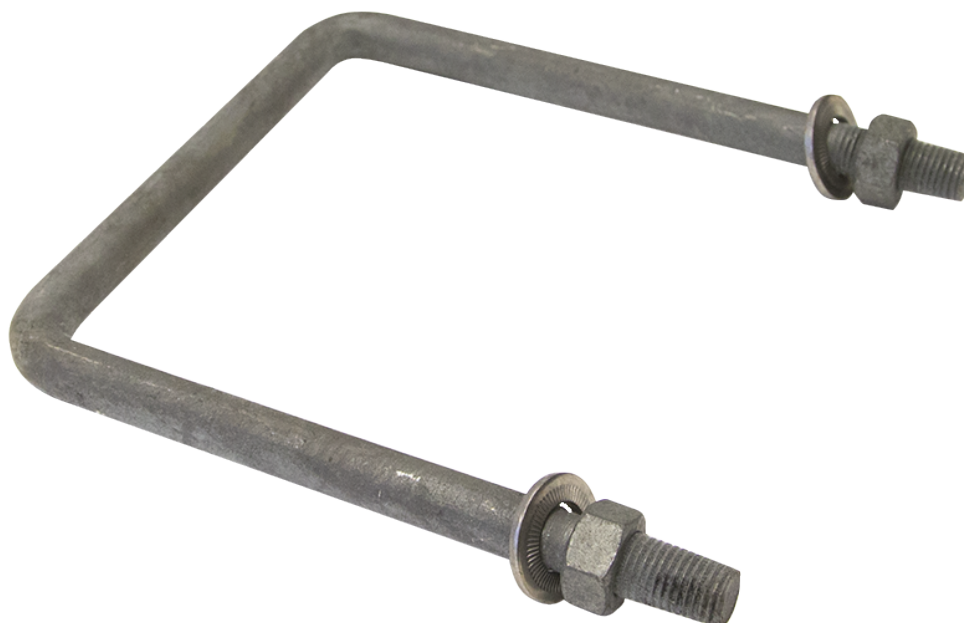

## Befestigungsbügel D=16 Heb 300 verz

Item number E0888-08

Kummler+Matter AG  
Rietstrasse 14  
8108 Dällikon

Tel. +41 44 247 47 47  
info@kummlermatter.ch  
kummlermatter.ch

A COLAS RAIL COMPANY