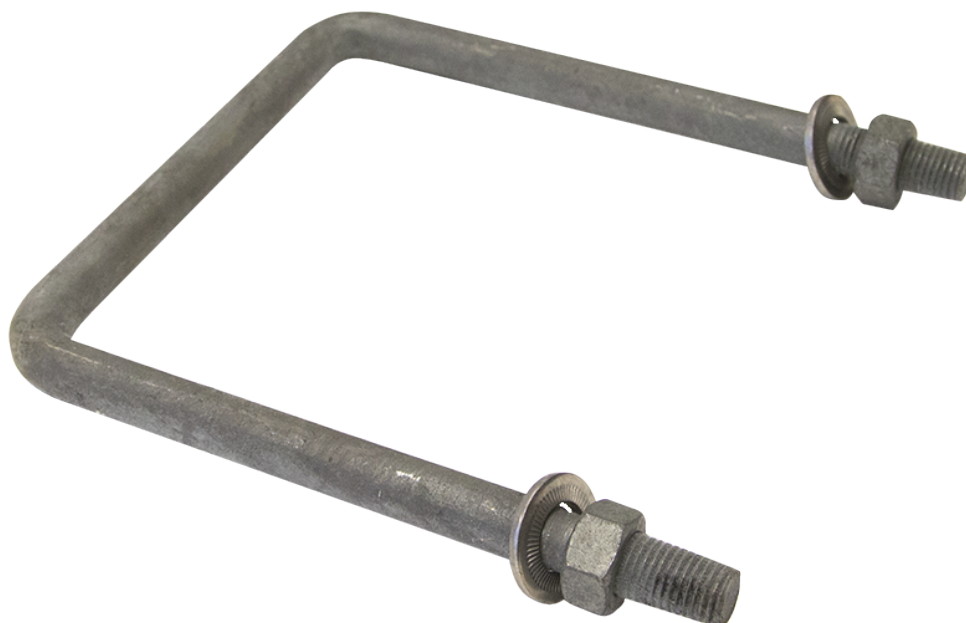

Befestigungsbügel D=16 Heb 300 verz

Item number E0888-08

Kummler+Matter AG
Rietstrasse 14
8108 Dällikon

Tel. +41 44 247 47 47
info@kummlermatter.ch
kummlermatter.ch

A COLAS RAIL COMPANY