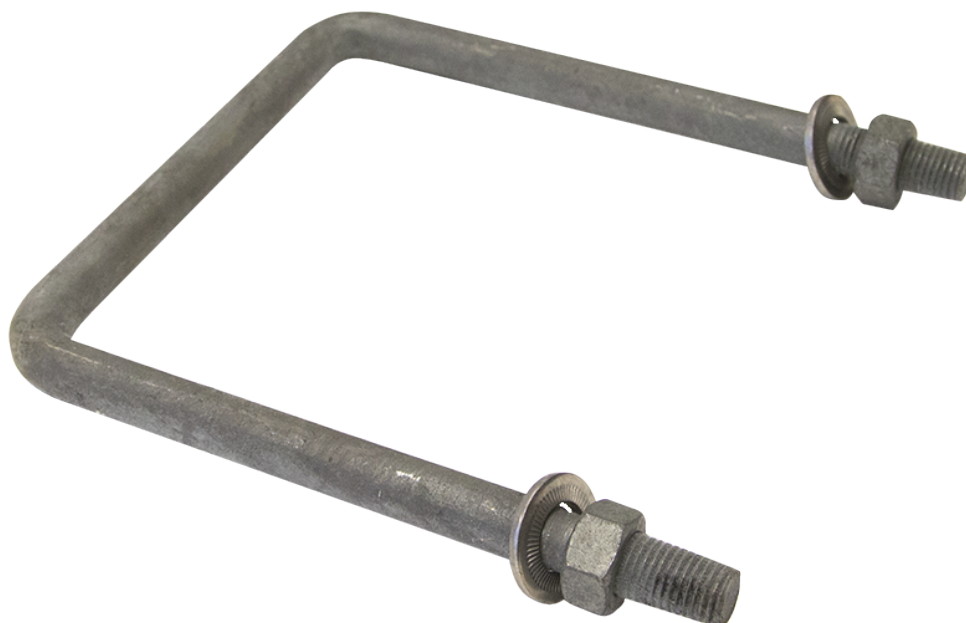

Befestigungsbügel D=16 Heb 300 verz

Item number E0888-08

Kummler+Matter AG
Rietstrasse 14
8108 Dällikon

Tel. +41 44 247 47 47
info@kummlermatter.ch
kummlermatter.ch