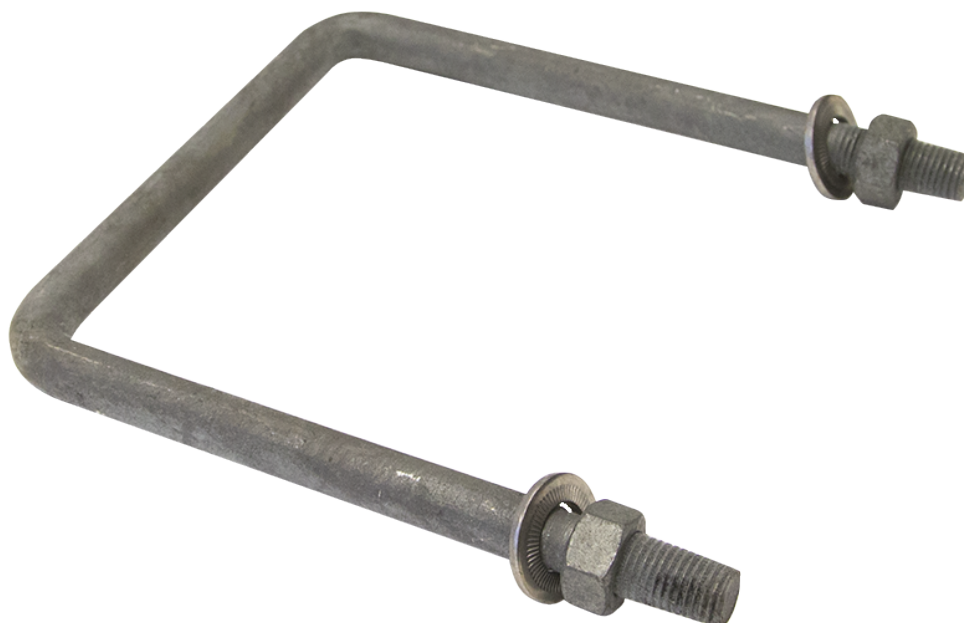

Befestigungsbügel D=16 Heb 300 verz

Item number E0888-08

Kummler+Matter AG
Rietstrasse 14
8108 Dällikon

Tel. +41 44 247 47 47
info@kummlermatter.ch
kummlermatter.ch

A COLAS RAIL COMPANY