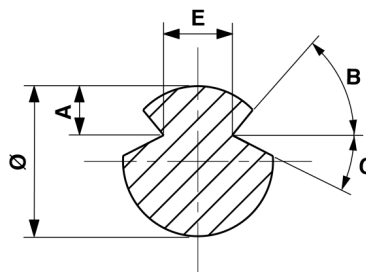

# Grooved contact wire, 107 mm<sup>2</sup> on reel

Item number E1048-01

## Dimensions

E: 5.6 mm  
A: 4 mm  
B: 51°  
C: 27°  
Ø: 12.25 mm

## Material and weight

Weight: 0.934 kg/m

Material: E-Cu

## Loads

Tensile strength: 340 N/mm<sup>2</sup>