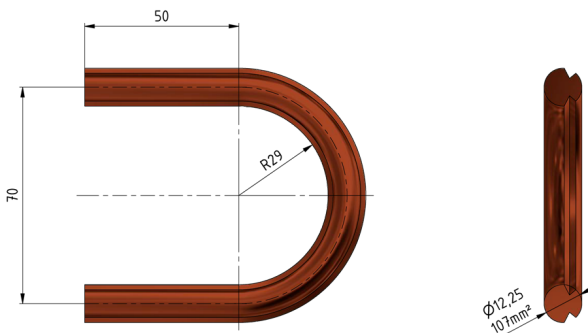

## Distance bow 107 mm<sup>2</sup>

Item number E1262-01

### Material and weight

Weight: 0.195 kg

Material: Cu