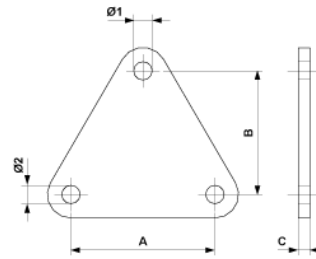

Triangular plate simple

Item number E2759-02

Dimensions

C: 6 mm
Ø2: 18 mm
Ø1: 18 mm
B: 121 mm
A: 140 mm

Material and weight

Material: STL HDG
Weight: kg

Loads

Breaking load: 30 kN