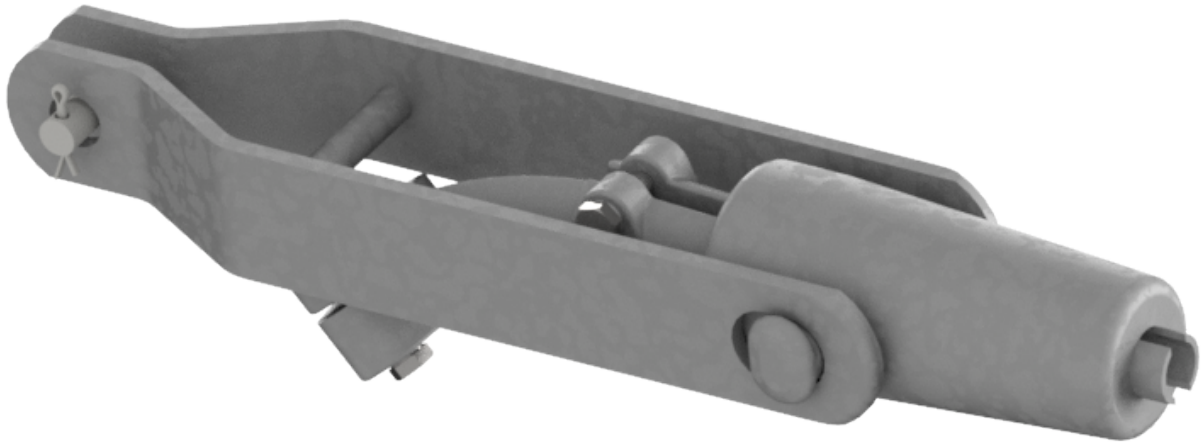

Wedge anchor clamp

Item number 302700

Kummler+Matter AG
Rietstrasse 14
8108 Dällikon

Tel. +41 44 247 47 47
info@kummlermatter.ch
kummlermatter.ch