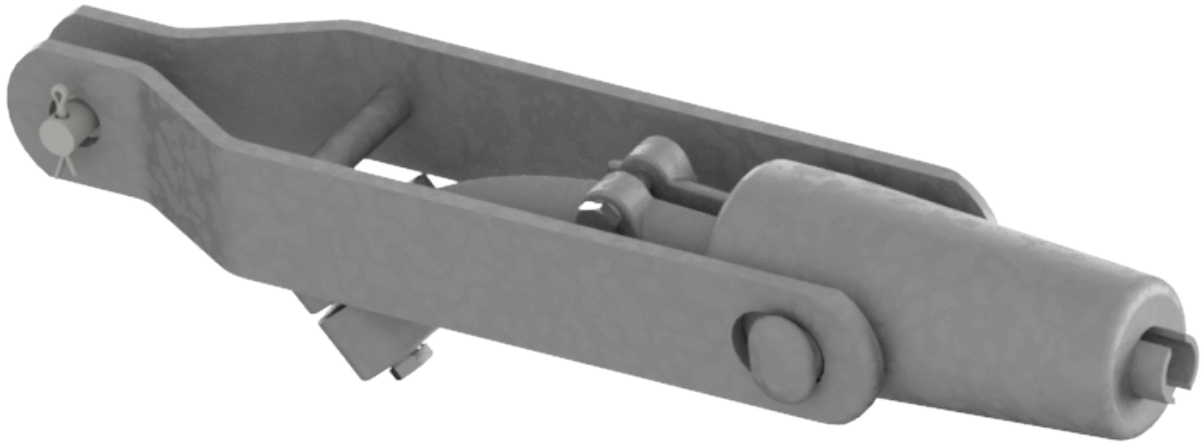

# Wedge anchor clamp

Item number 302700

Kummler+Matter AG  
Rietstrasse 14  
8108 Dällikon

Tel. +41 44 247 47 47  
info@kummlermatter.ch  
kummlermatter.ch