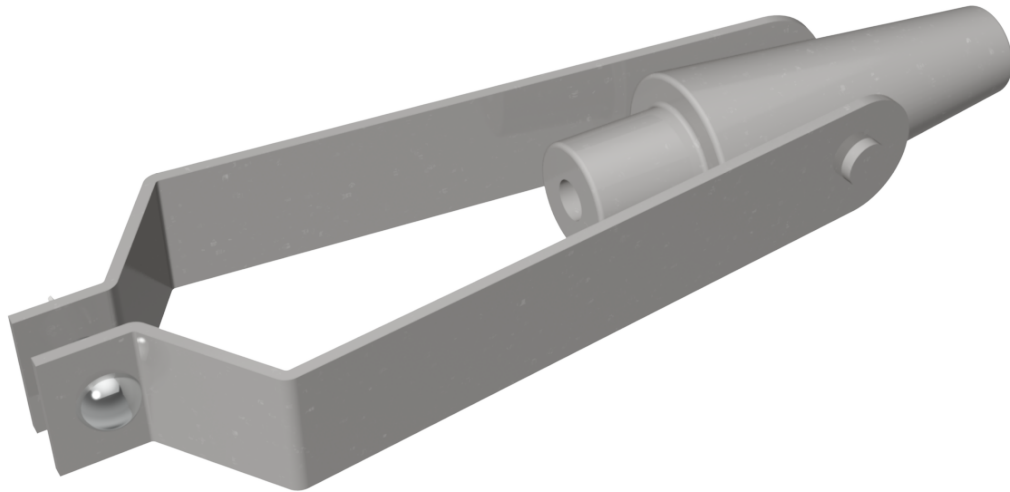

Wedge anchor clamp

Item number 302702

Kummler+Matter AG
Rietstrasse 14
8108 Dällikon

Tel. +41 44 247 47 47
info@kummlermatter.ch
kummlermatter.ch