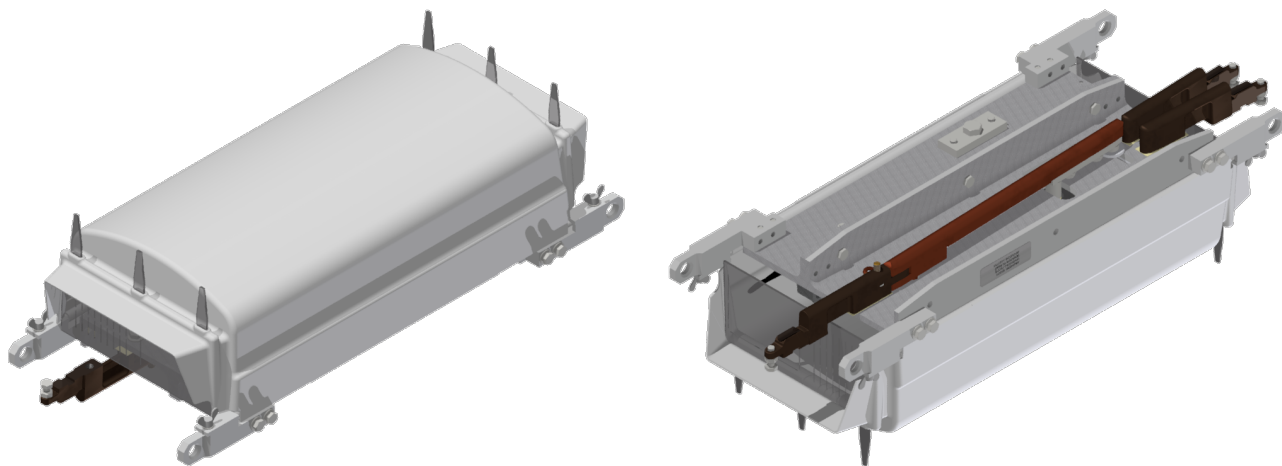

# Switch piece U88 electromechanical, right hand turnout, drive 24 V DC, 70 mm/s

Item number B1172-32

Kummler+Matter AG  
Rietstrasse 14  
8108 Dällikon

Tel. +41 44 247 47 47  
info@kummlermatter.ch  
kummlermatter.ch