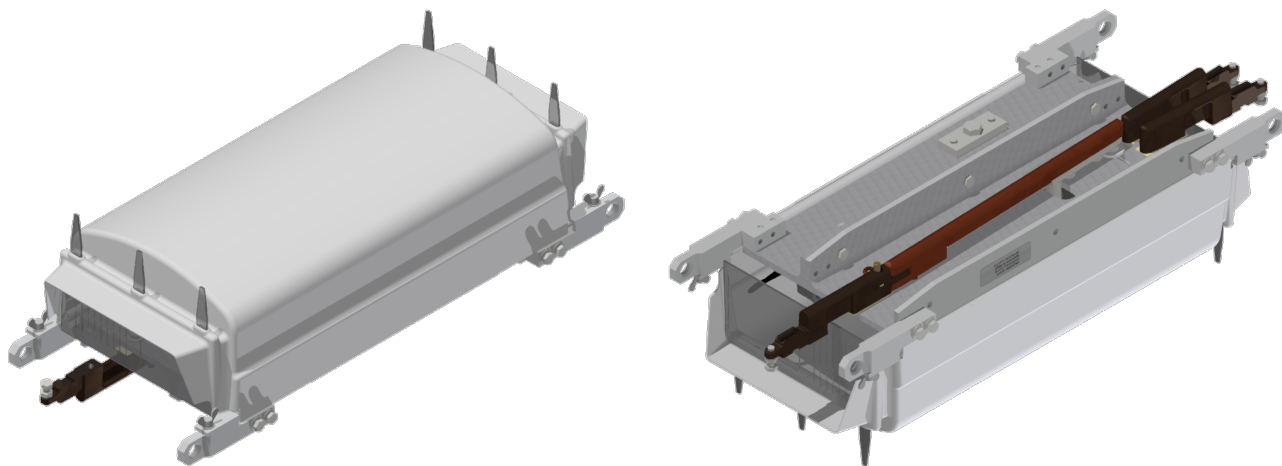

Switch piece U88 electromechanical, right hand turnout, drive 24 V DC, 70 mm/s

Item number B1172-32

Kummler+Matter AG
Rietstrasse 14
8108 Dällikon

Tel. +41 44 247 47 47
info@kummlermatter.ch
kummlermatter.ch