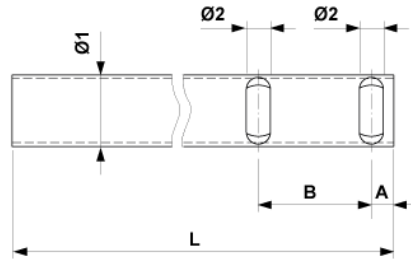

## Pipe $\varnothing = 38$ mm for drop bracket clamp movable $\pm 45^\circ$

Item number E3475

### Dimensions

B: 60 mm  
A: 12 mm  
 $\varnothing 1$ : 38 mm  
 $\varnothing 2$ : 12.8 mm

L=190 mm (E3475-01)  
L=335 mm (E3475-02)  
L=520 mm (E3475-03)  
L=220 mm (E3475-04)

L=230 mm (E3475-05)  
L=380 mm (E3475-06)  
L=365 mm (E3475-07)  
L=290 mm (E3475-08)  
L=620 mm (E3475-09)