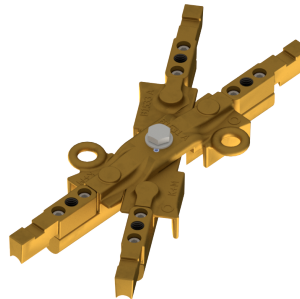

Crossing piece ETB-ETB 35°

Item number C2471-04

Dimensions

L: 320 mm

A: 35°

B: 26 mm

C: 42 mm

Material and weight

Material : CuSn10 / 1.4301

Weight: 3.2 kg