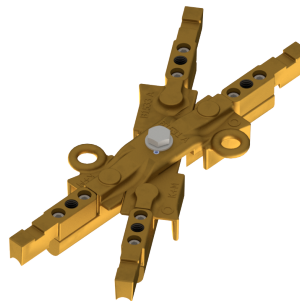

Crossing piece ETB-ETB 35°

Item number C2471-04

Dimensions

L: 320 mm

A: 35°

B: 26 mm

C: 42 mm

Material and weight

Material : CuSn10 / 1.4301

Weight: 3.2 kg