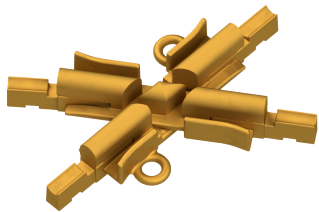

Crossing piece ETB-ETB 55°

Item number C2471-08

Dimensions

L: 245 mm

A: 55°

B: 26 mm

C: 42 mm

Material and weight

Material : CuSn10 / 1.4301

Weight: 2.4 kg