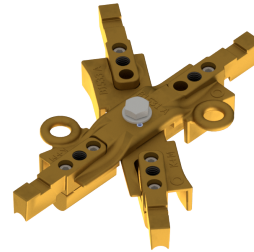

Crossing piece ETB-ETB 55°

Item number C2471-08

Dimensions

L: 245 mm

A: 55°

B: 26 mm

C: 42 mm

Material and weight

Material : CuSn10 / 1.4301

Weight: 2.4 kg