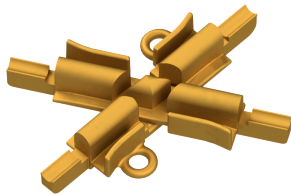

Crossing piece ETB-ETB 60°

Item number C2471-09

Dimensions

L: 230 mm

A: 60°

B: 26 mm

C: 42 mm

Material and weight

Material : CuSn10 / 1.4301

Weight: 2.3 kg