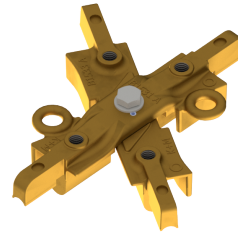

Crossing piece ETB-ETB 60°

Item number C2471-09

Dimensions

L: 230 mm

A: 60°

B: 26 mm

C: 42 mm

Material and weight

Material : CuSn10 / 1.4301

Weight: 2.3 kg