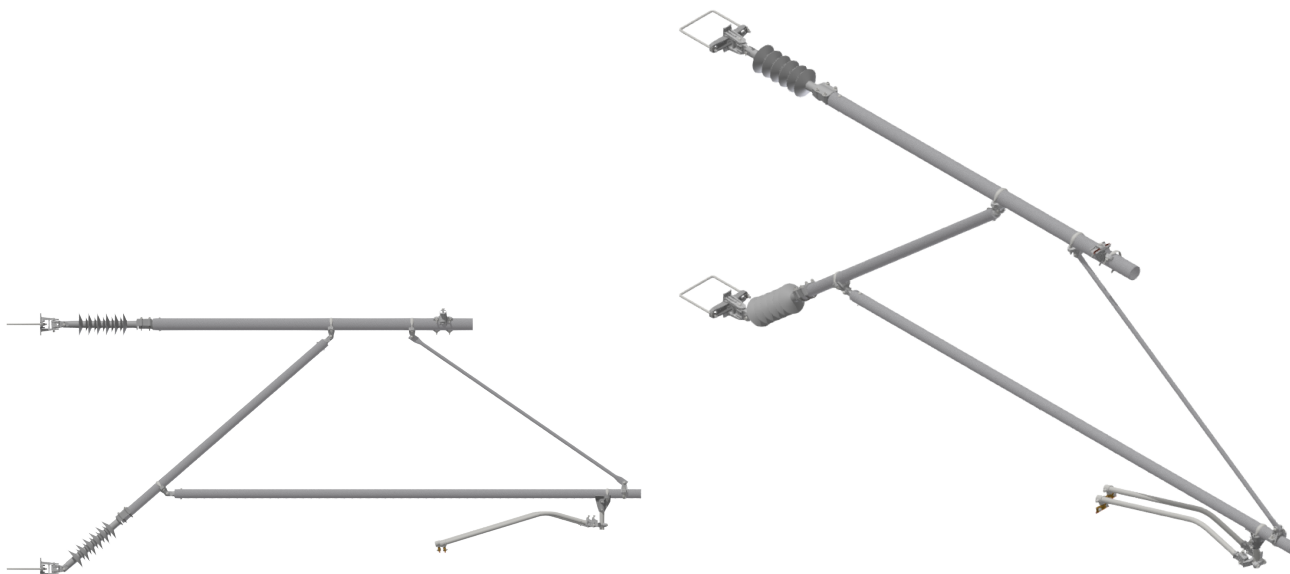

# SPC00121-001/3500/1900/937-(034/035)

Item number 102477

Kummler+Matter AG  
Rietstrasse 14  
8108 Dällikon

Tel. +41 44 247 47 47  
info@kummlermatter.ch  
kummlermatter.ch

**Kummler+Matter**  
A COLAS RAIL COMPANY