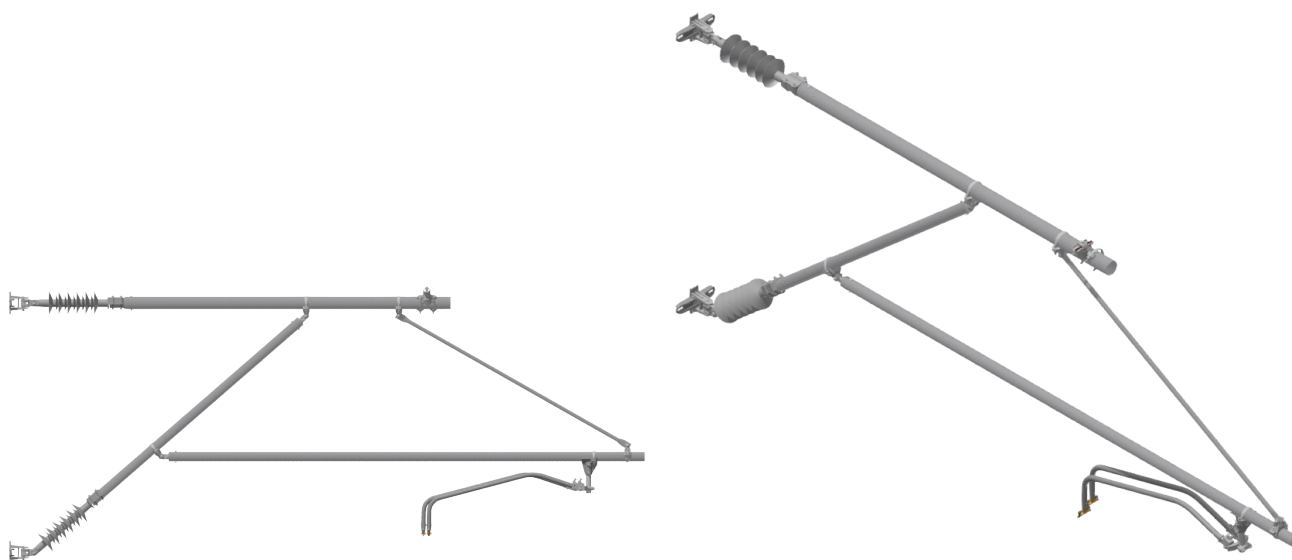

SPC00121-001/3500/1900/1151-(048/049)

Item number 102495

Kummler+Matter AG
Rietstrasse 14
8108 Dällikon

Tel. +41 44 247 47 47
info@kummlermatter.ch
kummlermatter.ch

A COLAS RAIL COMPANY