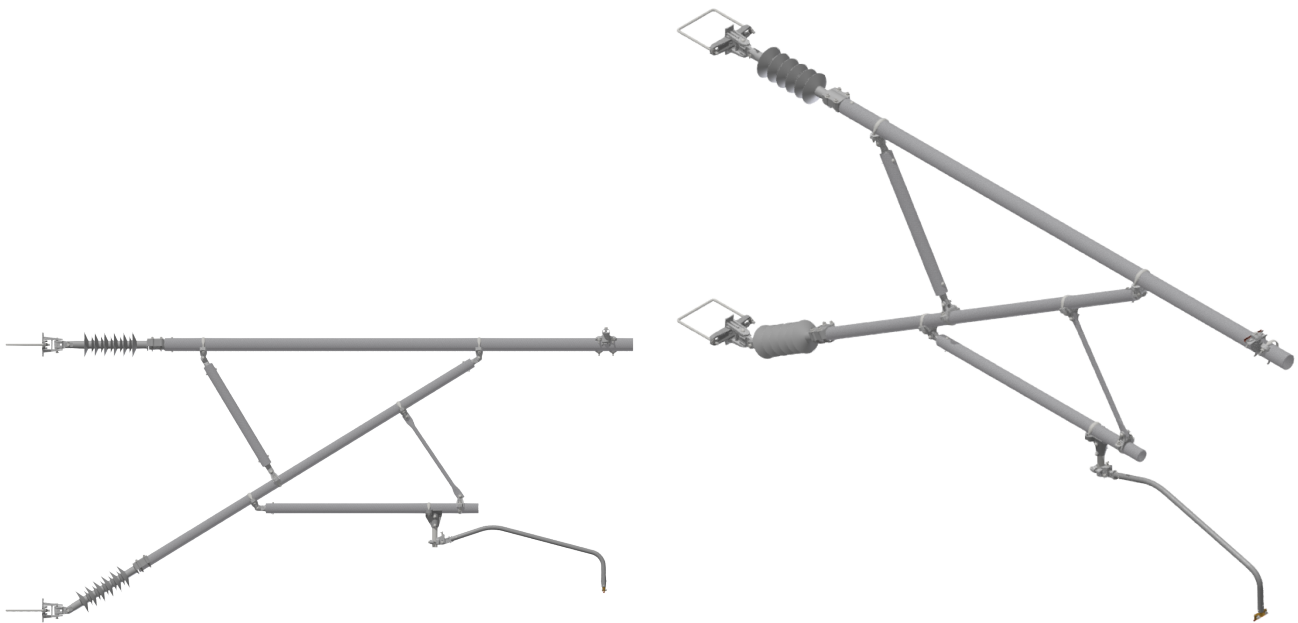

SPC00121-001/1500/650/1458-(048/049)

Item number 102524

Kummler+Matter AG
Rietstrasse 14
8108 Dällikon

Tel. +41 44 247 47 47
info@kummlermatter.ch
kummlermatter.ch

A COLAS RAIL COMPANY