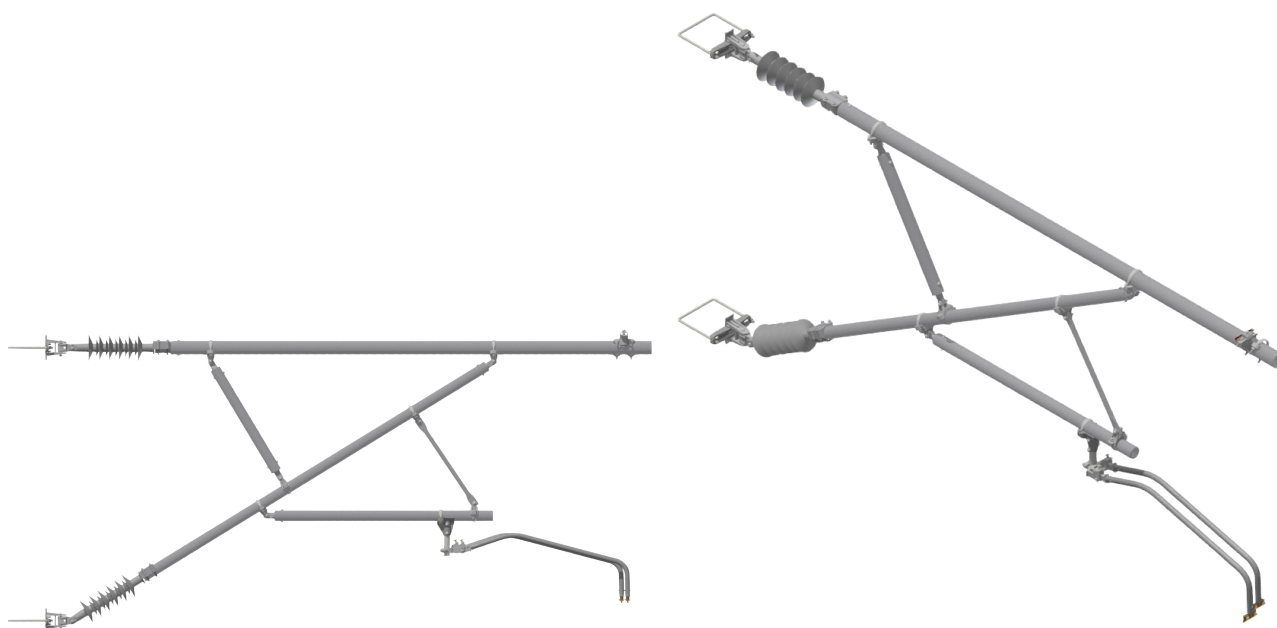

SPC00121-001/1500/650/1458-(048/049)

Item number 102525

Kummler+Matter AG
Rietstrasse 14
8108 Dällikon

Tel. +41 44 247 47 47
info@kummlermatter.ch
kummlermatter.ch

Kummler+Matter
A COLAS RAIL COMPANY