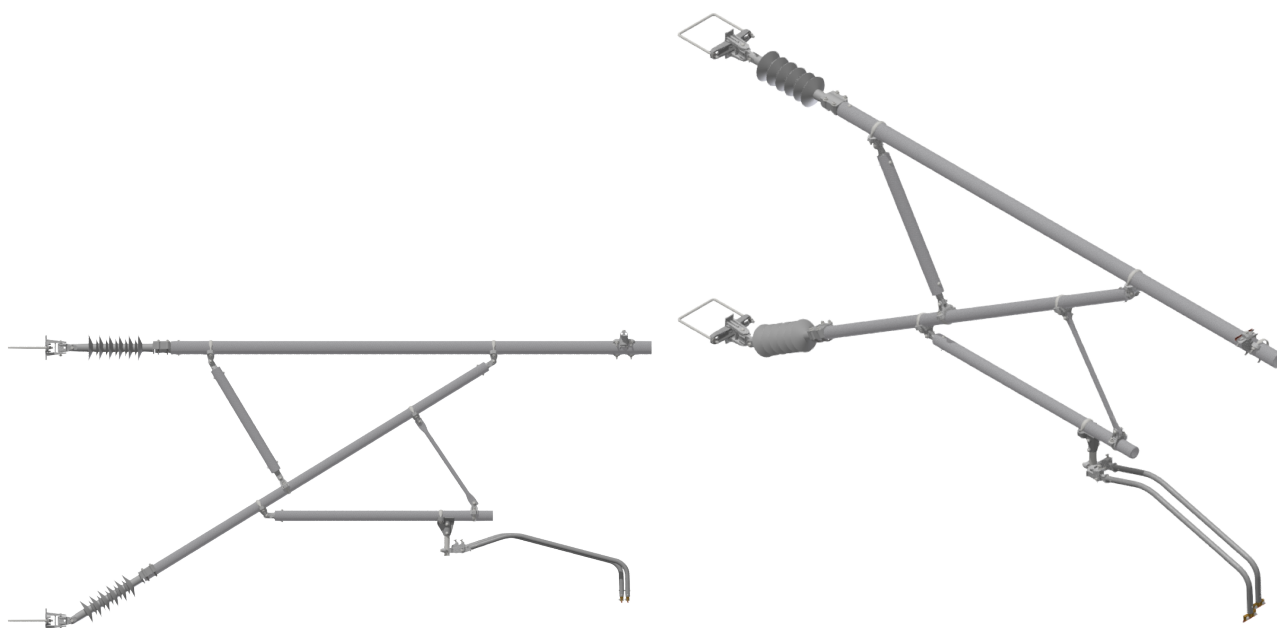

# SPC00121-001/1500/650/1458-(048/049)

Item number 102525

Kummler+Matter AG  
Rietstrasse 14  
8108 Dällikon

Tel. +41 44 247 47 47  
info@kummlermatter.ch  
kummlermatter.ch

  
**Kummler+Matter**  
A COLAS RAIL COMPANY