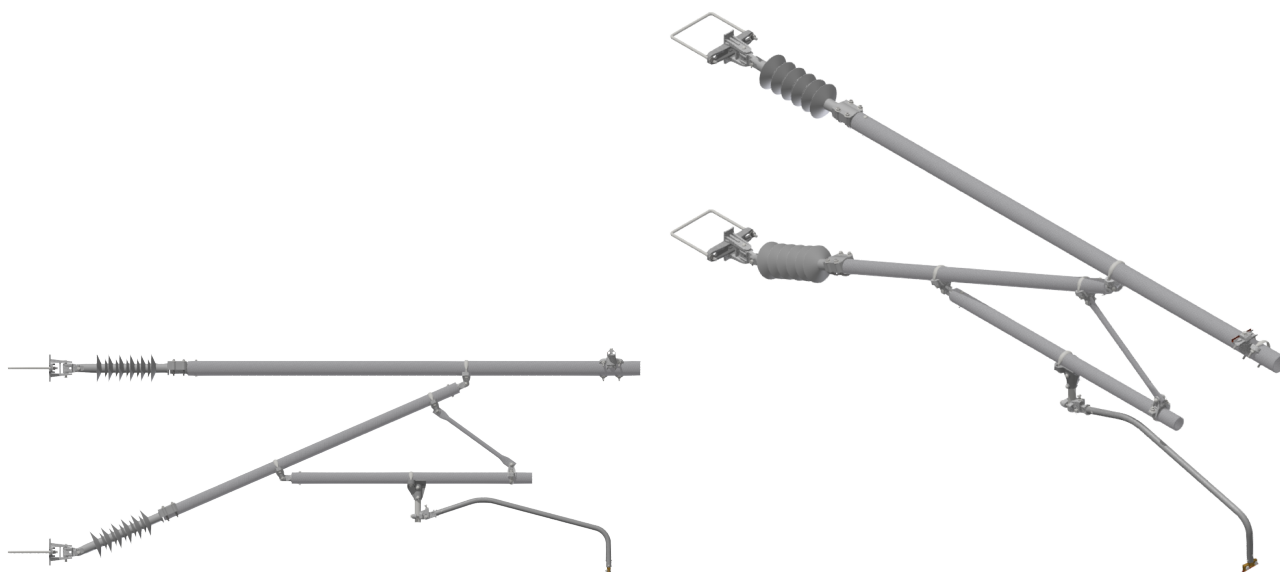

# SPC00121-002/1500/550/1300-(048/049)

Item number 102587

Kummler+Matter AG  
Rietstrasse 14  
8108 Dällikon

Tel. +41 44 247 47 47  
info@kummlermatter.ch  
kummlermatter.ch