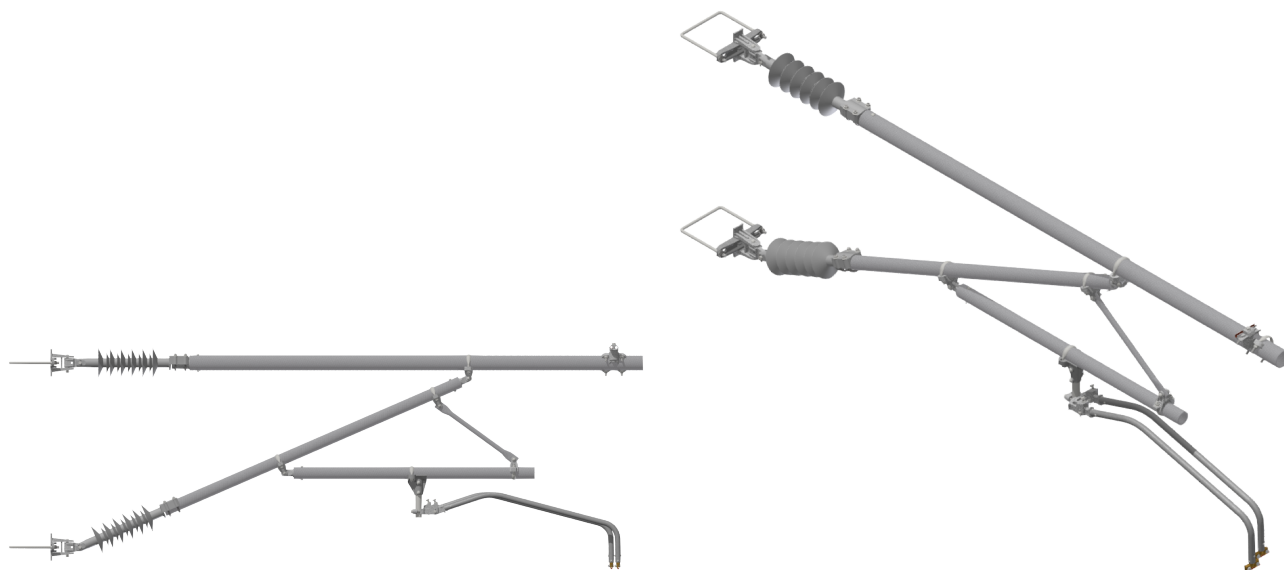

# SPC00121-002/1500/550/1300-(048/049)

Item number 102588

Kummler+Matter AG  
Rietstrasse 14  
8108 Dällikon

Tel. +41 44 247 47 47  
info@kummlermatter.ch  
kummlermatter.ch