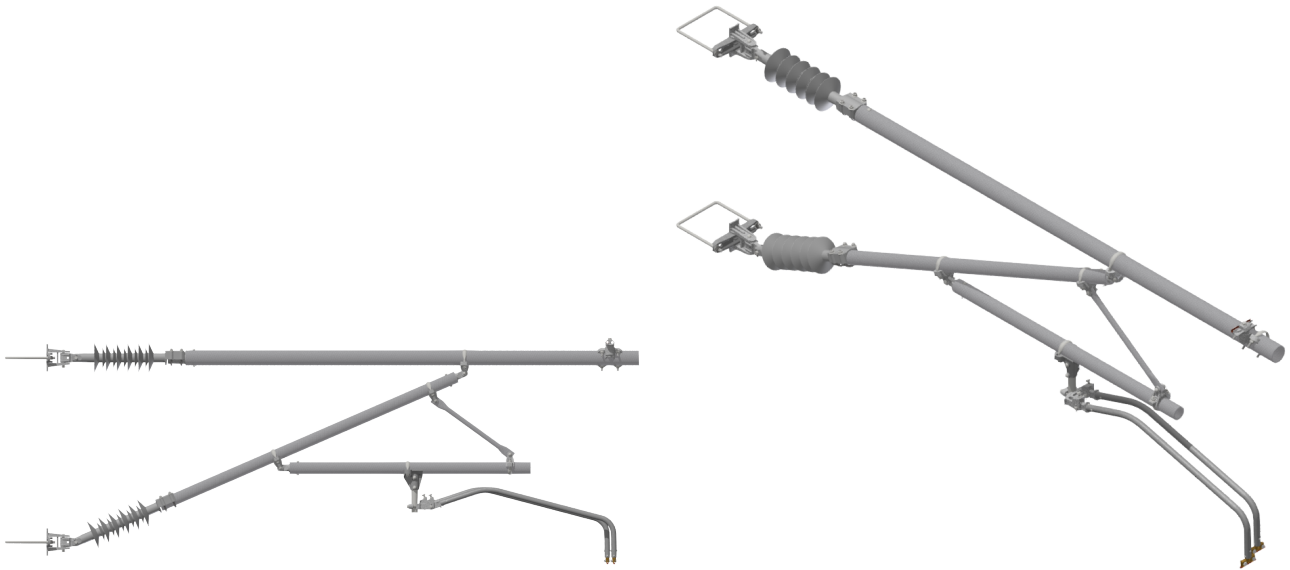

SPC00121-002/1500/550/1300-(048/049)

Item number 102588

Kummler+Matter AG
Rietstrasse 14
8108 Dällikon

Tel. +41 44 247 47 47
info@kummlermatter.ch
kummlermatter.ch