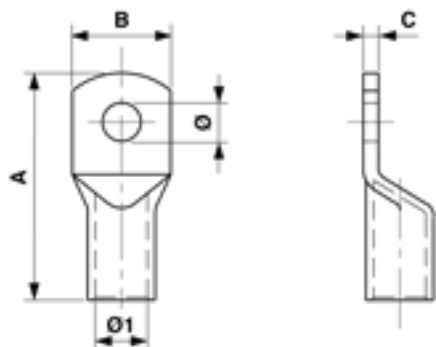

## Cable connector straight, 95 mm<sup>2</sup>, Ø = 12.5 mm

Item number 300042

### Dimensions

A: 62 mm  
B: 26 mm  
Ø1: 13.5 mm  
Ø: 12.5 mm

C: 4.5 mm

### Material and weight

Weight: 0.055 kg  
Material: E-Cu