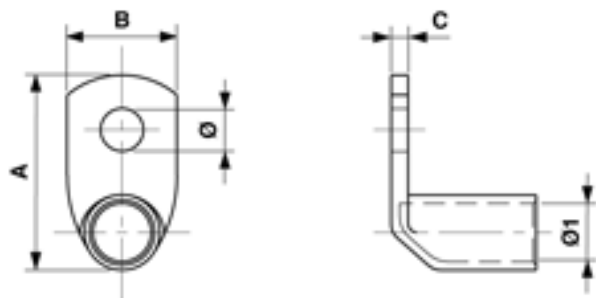

# Cable connector angle 90°, 150 mm<sup>2</sup>, Ø = 12.5 mm

Item number 300067

## Dimensions

B: 32 mm  
A: 57 mm  
Ø: 12.5 mm  
C: 5.5 mm

Ø1: 16.5 mm

## Material and weight

Material: E-Cu  
Weight: 0.105 kg