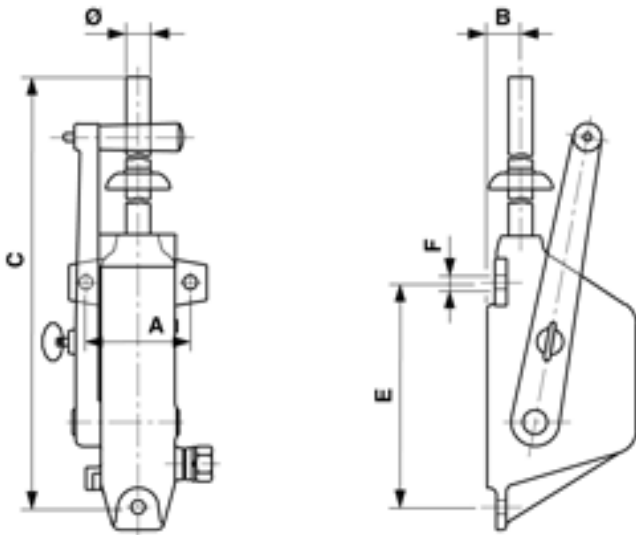

Commande manuelle, Levée 120 mm avec verrouillage, sans plaquette d'avis

Référence B0420-01

Dimensions

Ø: 30 mm
B: 30 mm
A: 130 mm
C: 1360 mm
E: 280 mm
F: 17 mm

Matériel et poids

Poids: 20.500 kg
Matériel: Acier galv.

Remarques

- Pour sectionneur Duplex 3.6 kV
- Pour sectionneur rotatif Alpha 36 kV
- Indiquer à la commande la forme de verrouillage voulue
- Forme de verrouillage, voir sous accessoires
- Plaquette d'avis en allemand référence D1196-01 (commander séparément)
- Plaquette d'avis en français référence D1196-02 (commander séparément)