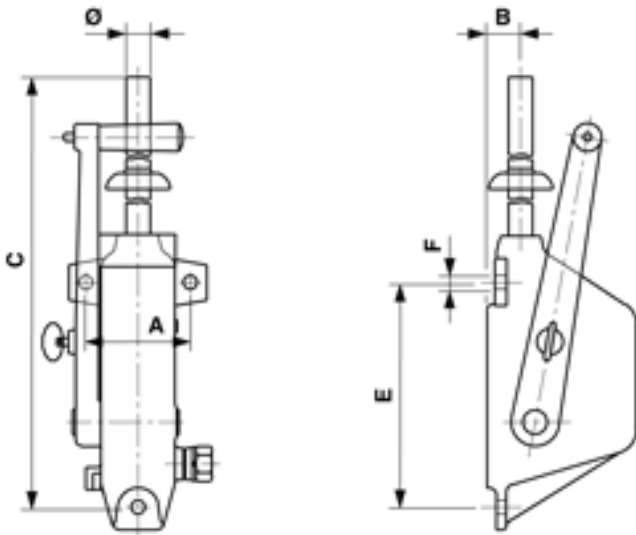

# Commande manuelle, Levée 120 mm avec verrouillage, sans plaquette d'avis

Référence B0420-01

## Dimensions

Ø: 30 mm  
B: 30 mm  
A: 130 mm  
C: 1360 mm  
E: 280 mm  
F: 17 mm

## Matériel et poids

Poids: 20.500 kg  
Matériel: Acier galv.

## Remarques

- Pour sectionneur Duplex 3.6 kV
- Pour sectionneur rotatif Alpha 36 kV
- Indiquer à la commande la forme de verrouillage voulue
- Forme de verrouillage, voir sous accessoires
- Plaquette d'avis en allemand référence D1196-01 (commander séparément)
- Plaquette d'avis en français référence D1196-02 (commander séparément)