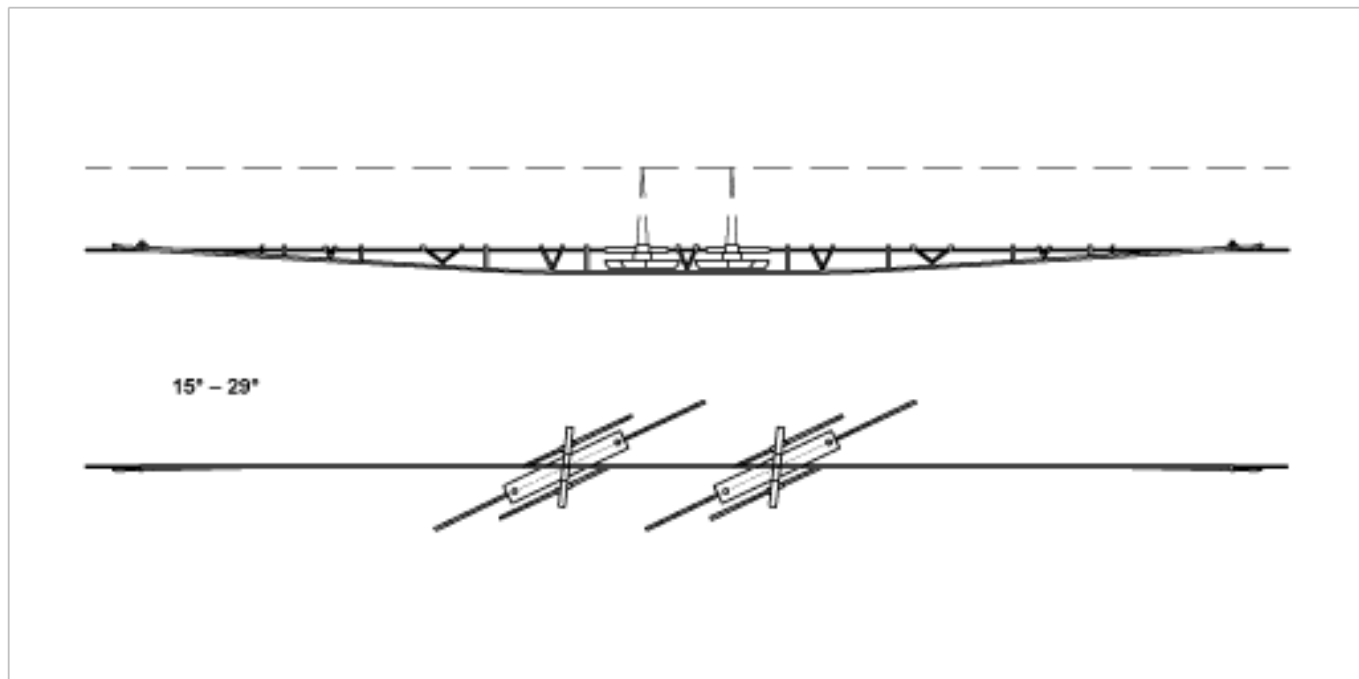

# Croisement TB-TRW, sans interruption du courant, 15°-29°, avec connexion électrique, barre profilée/tube, ligne de contact TRW non régularisée

Référence 100787

## Spécification

Tension: max. 1000 V C.C.

## Remarques

- Pour fil de contact rainuré 80-120 mm<sup>2</sup>

- Sans maillage porteur ni suspensions
- Exécution pour 2 fils de contact rainurés TRW sur demande
- Des plans de montage détaillés peuvent être demandés pour chaque livraison d'une telle installation