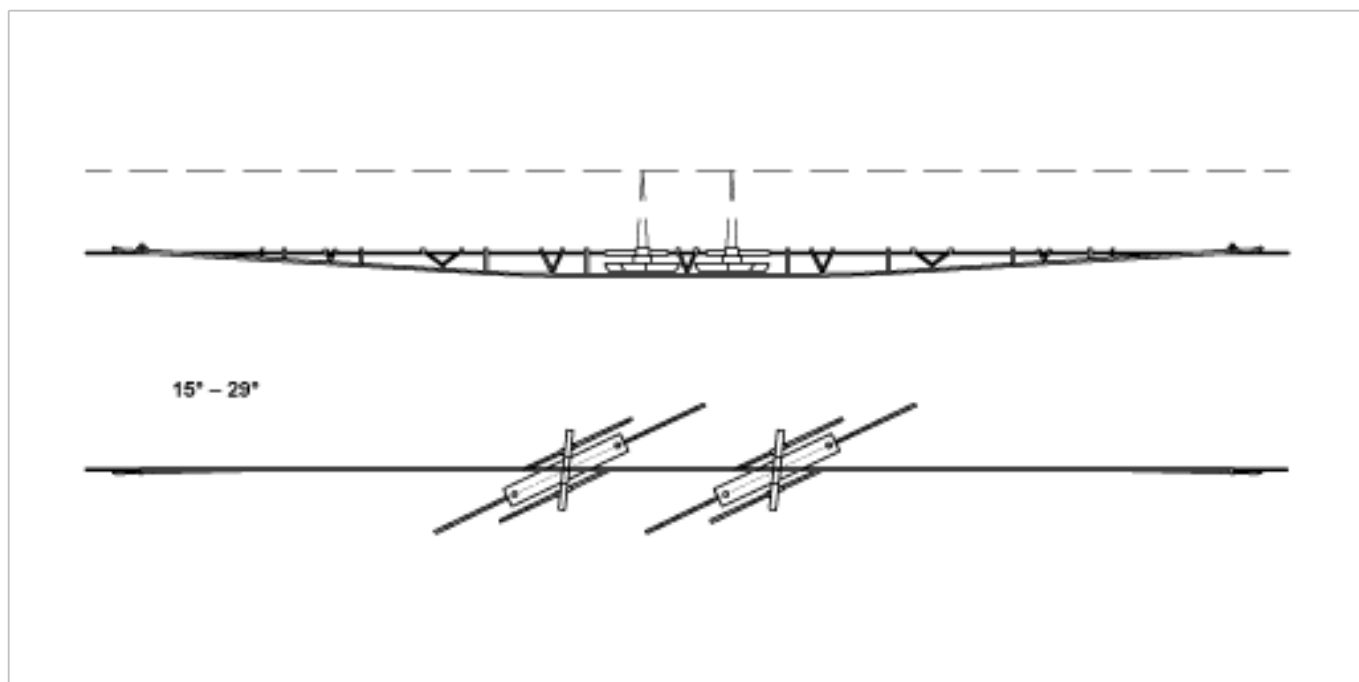

Croisement TB-TRW, sans interruption du courant, 15°-29°, avec connexion électrique, barre profilée/tube, ligne de contact TRW non régularisée

Référence 100787

Spécification

Tension: max. 1000 V C.C.

Remarques

- Pour fil de contact rainuré 80-120 mm²

- Sans maillage porteur ni suspensions
- Exécution pour 2 fils de contact rainurés TRW sur demande
- Des plans de montage détaillés peuvent être demandés pour chaque livraison d'une telle installation