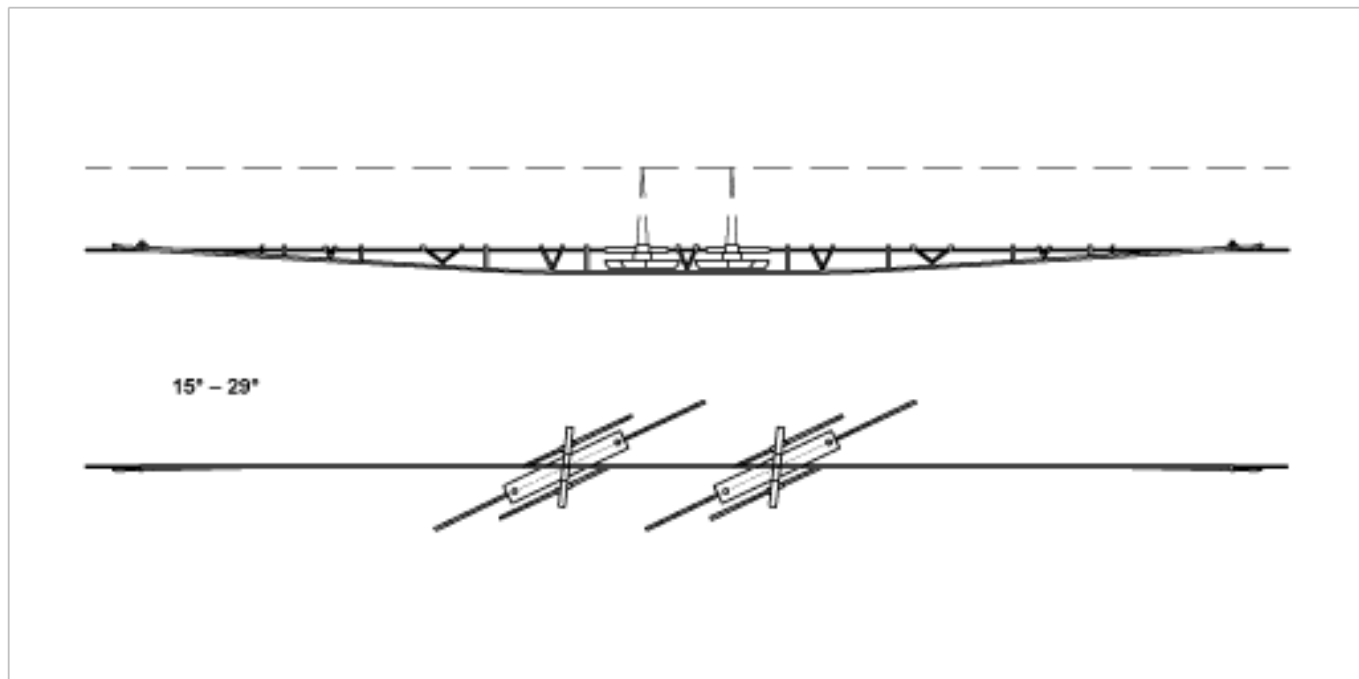

Croisement TB-TRW, sans interruption du courant, 15°-29°, avec connexion électrique, barre profilée/tube, ligne de contact TRW non régularisée

Référence 100787

Spécification

Tension: max. 1000 V C.C.

Remarques

- Pour fil de contact rainuré 80-120 mm²

- Sans maillage porteur ni suspensions
- Exécution pour 2 fils de contact rainurés TRW sur demande
- Des plans de montage détaillés peuvent être demandés pour chaque livraison d'une telle installation