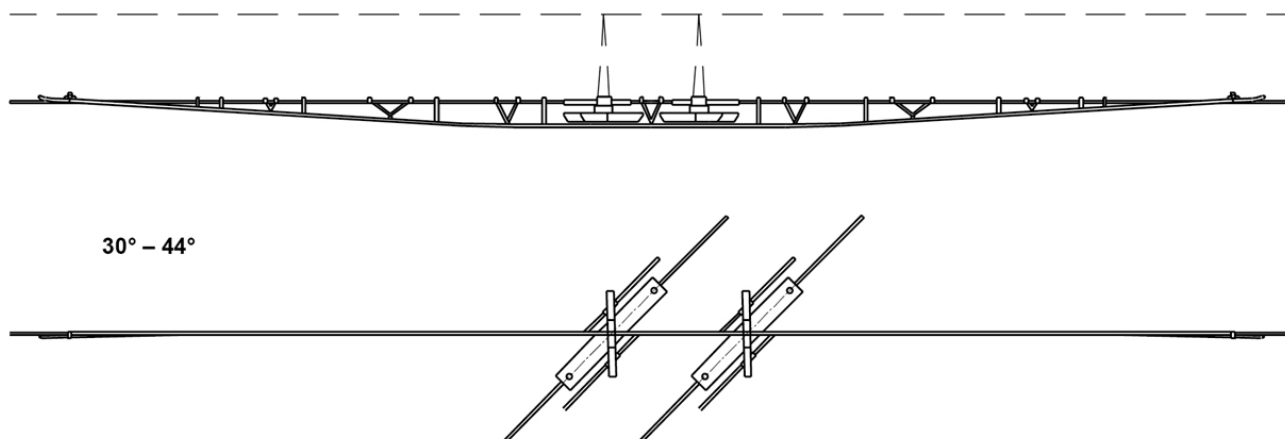

Croisement TB-TRW, sans interruption du courant, 30°-44°, avec connexion électrique, barre profilée/tube, ligne de contact TRW non régularisée

Référence 100788

Spécification

Tension: max. 1000 V C.C.

Remarques

- Pour fil de contact rainuré 80-120 mm²

- Sans maillage porteur ni suspensions
- Exécution pour 2 fils de contact rainurés TRW sur demande
- Des plans de montage détaillés peuvent être demandés pour chaque livraison d'une telle installation