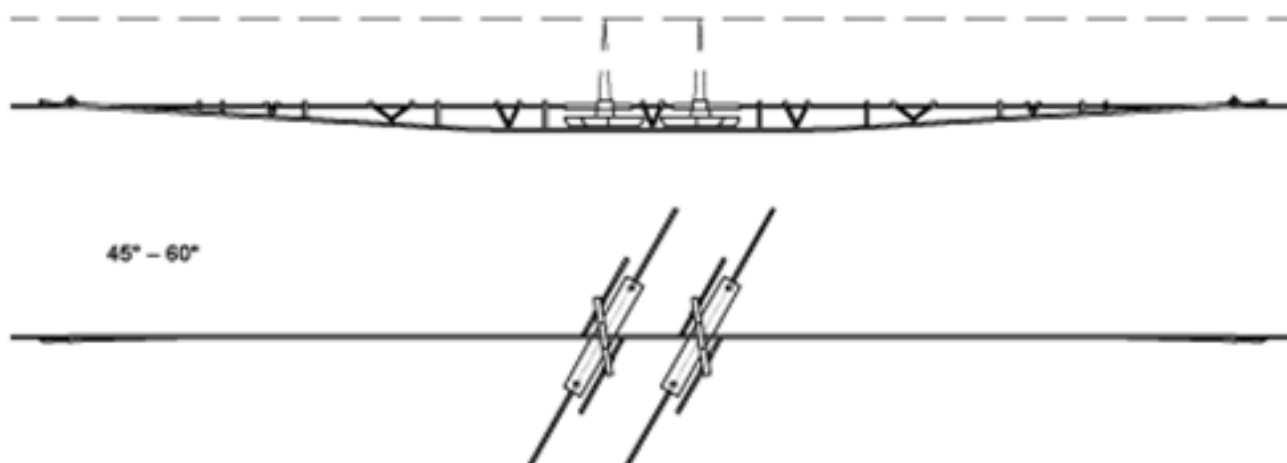

Croisement TB-TRW, sans interruption du courant, 45°-60°, avec connexion électrique, barre profilée/tube, ligne de contact TRW non régularisée

Référence 100789

Spécification

Tension: max. 1000 V C.C.

Remarques

- Pour fil de contact rainuré 80-120 mm²

- Sans maillage porteur ni suspensions
- Exécution pour 2 fils de contact rainurés TRW sur demande
- Des plans de montage détaillés peuvent être demandés pour chaque livraison d'une telle installation