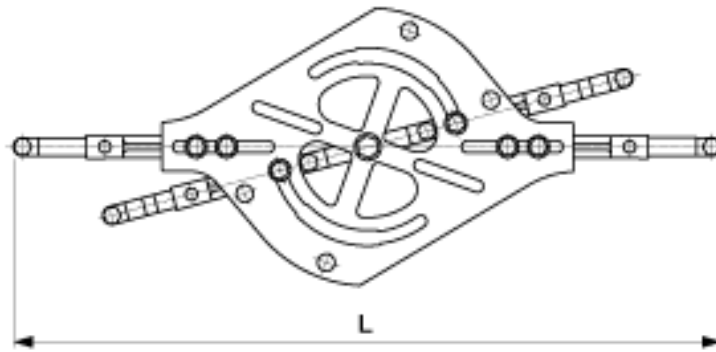

# Pièce de croisement TB-TRW, réglable, 15°-35°

Référence B1251-01

## Dimension

L: 581 mm

## Matériel et poids

Poids: 4.550 kg

## Remarques

- Réglable pour angles de croisement de 15°-35°
- Pour raccord à tube
- Pour croisements avec interruption de courant