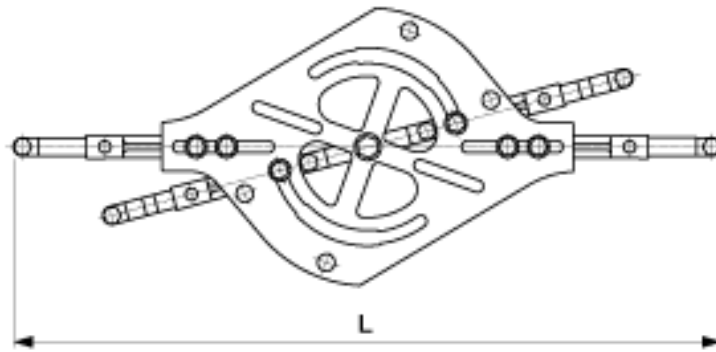

Pièce de croisement TB-TRW, réglable, 15°-35°

Référence B1251-01

Dimension

L: 581 mm

Matériel et poids

Poids: 4.550 kg

Remarques

- Réglable pour angles de croisement de 15°-35°
- Pour raccord à tube
- Pour croisements avec interruption de courant