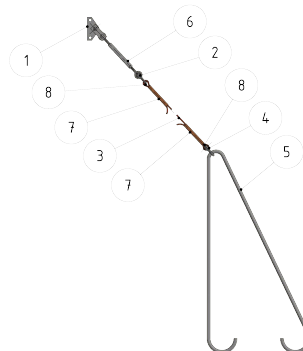

Hauban simple en câble sur mâts ronds avec câble en acier-cuivre, 50 mm², sans isolation

Référence 100043

Charges

Charge de rupture: 45 kN

Remarques

- Collier pour mâts ronds référence C1139-... (2 pièces)
(commander séparément)