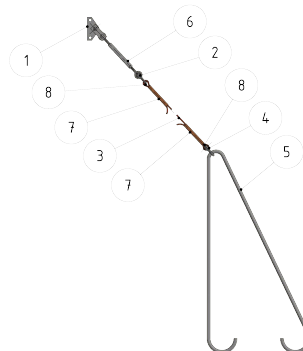

# Hauban simple en câble sur mâts ronds avec câble en acier-cuivre, 50 mm<sup>2</sup>, sans isolation

Référence 100043

## Charges

Charge de rupture: 45 kN

## Remarques

- Collier pour mâts ronds référence C1139-... (2 pièces)  
(commander séparément)