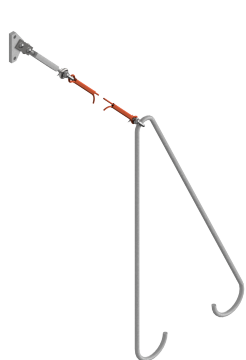

# Hauban simple en câble sur mâts ronds avec câble en acier-cuivre, 50 mm<sup>2</sup>, sans isolation

Référence 100043

## Charges

Charge de rupture: 45 kN

## Remarques

- Collier pour mâts ronds référence C1139-... (2 pièces)  
(commander séparément)