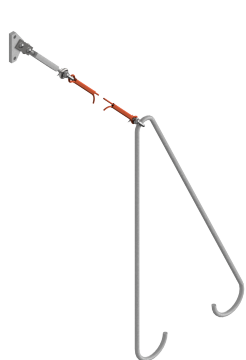

Hauban simple en câble sur mâts ronds avec câble en acier-cuivre, 50 mm², sans isolation

Référence 100043

Charges

Charge de rupture: 45 kN

Remarques

- Collier pour mâts ronds référence C1139-... (2 pièces)
(commander séparément)