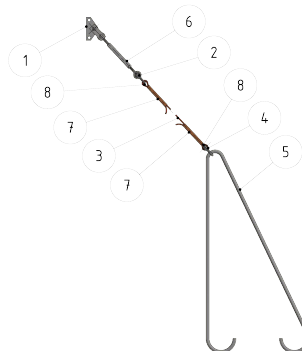

# Hauban simple en câble sur mâts ronds avec câble en acier-cuivre, 50 mm<sup>2</sup>, sans isolation

Référence 100043

## Charges

Charge de rupture: 45 kN

## Remarques

- Collier pour mâts ronds référence C1139-... (2 pièces)  
(commander séparément)