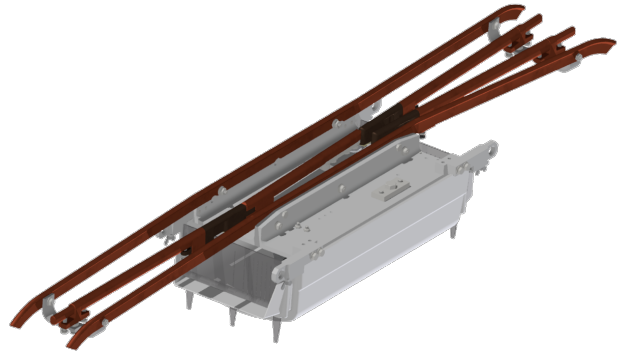

# Pièce d'aiguillage U88 10° Dual, électromécanique, déviation gauche, entraînement 24 V C.C., V70

Référence B1292-01

## Matériel et poids

Poids: 22.000 kg

## Remarques

- Pour service à pantographe et tête de captation
- Le sens de commutation est déterminé par la commande
- Pour raccord à tube