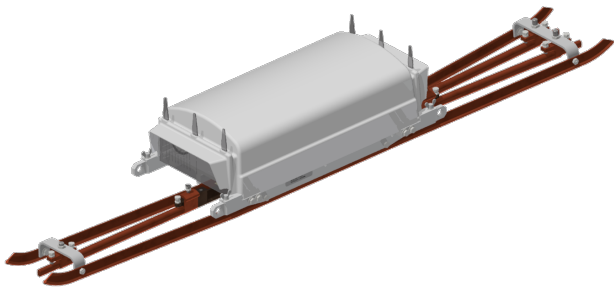

Pièce d'aiguillage U88 10° Dual, électromécanique, déviation gauche, entraînement 24 V C.C., V70

Référence B1292-01

Matériel et poids

Poids: 22.000 kg

Remarques

- Pour service à pantographe et tête de captation
- Le sens de commutation est déterminé par la commande
- Pour raccord à tube