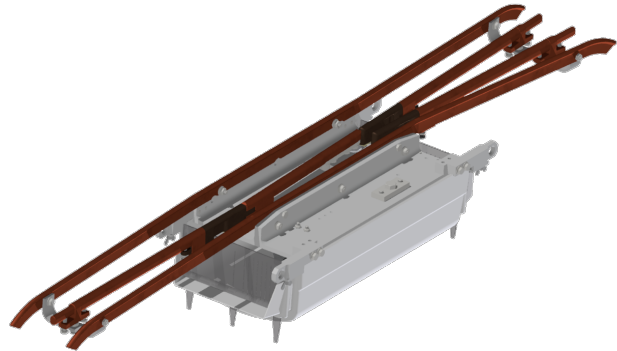

Pièce d'aiguillage U88 10° Dual, électromécanique, déviation gauche, entraînement 24 V C.C., V70

Référence B1292-01

Matériel et poids

Poids: 22.000 kg

Remarques

- Pour service à pantographe et tête de captation
- Le sens de commutation est déterminé par la commande
- Pour raccord à tube