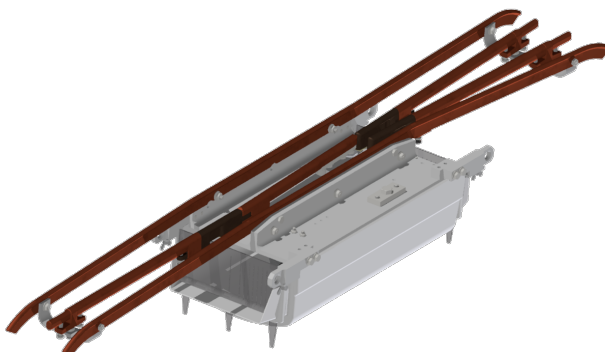

Pièce d'aiguillage U88 10° Dual, électromécanique, déviation gauche, entraînement 24 V C.C., V70

Référence B1292-01

Matériel et poids

Poids: 22.000 kg

Remarques

- Pour service à pantographe et tête de captation
- Le sens de commutation est déterminé par la commande
- Pour raccord à tube