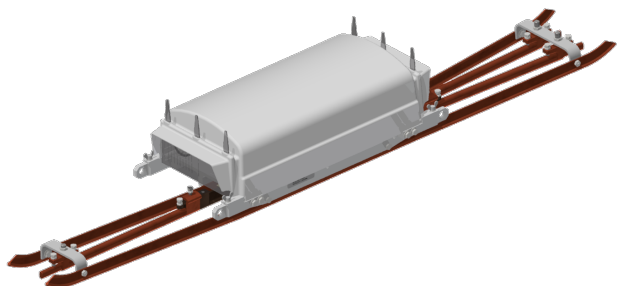

Pièce d'aiguillage U88 10° Dual, électromécanique, déviation gauche, entraînement 24 V C.C., V70

Référence B1292-01

Matériel et poids

Poids: 22.000 kg

Remarques

- Pour service à pantographe et tête de captation
- Le sens de commutation est déterminé par la commande
- Pour raccord à tube