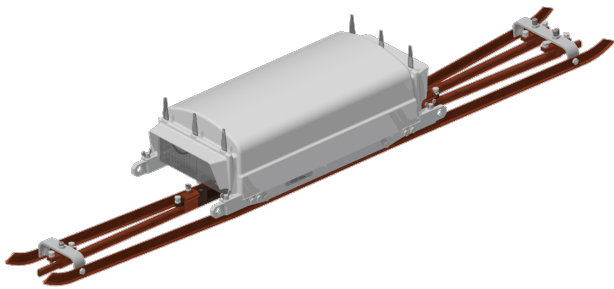

# Pièce d'aiguillage U88 10° Dual, électromécanique, déviation gauche, entraînement 24 V C.C., V70

Référence B1292-01

## Matériel et poids

Poids: 22.000 kg

## Remarques

- Pour service à pantographe et tête de captation
- Le sens de commutation est déterminé par la commande
- Pour raccord à tube