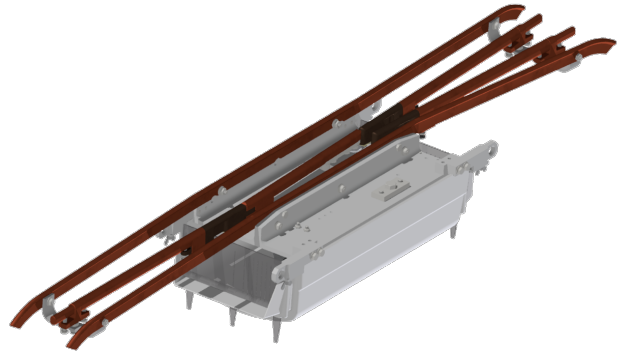

Pièce d'aiguillage U88 10° Dual, électromécanique, déviation gauche, entraînement 24 V C.C., V70

Référence B1292-01

Matériel et poids

Poids: 22.000 kg

Remarques

- Pour service à pantographe et tête de captation
- Le sens de commutation est déterminé par la commande
- Pour raccord à tube