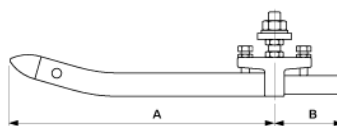

# Passage du pantographe à 1 fil visé, pour croisement TB-TRW

Référence C0288-03

## Dimensions

A: 260 mm

B: 60 mm

## Matériel et poids

Poids: 1.330 kg